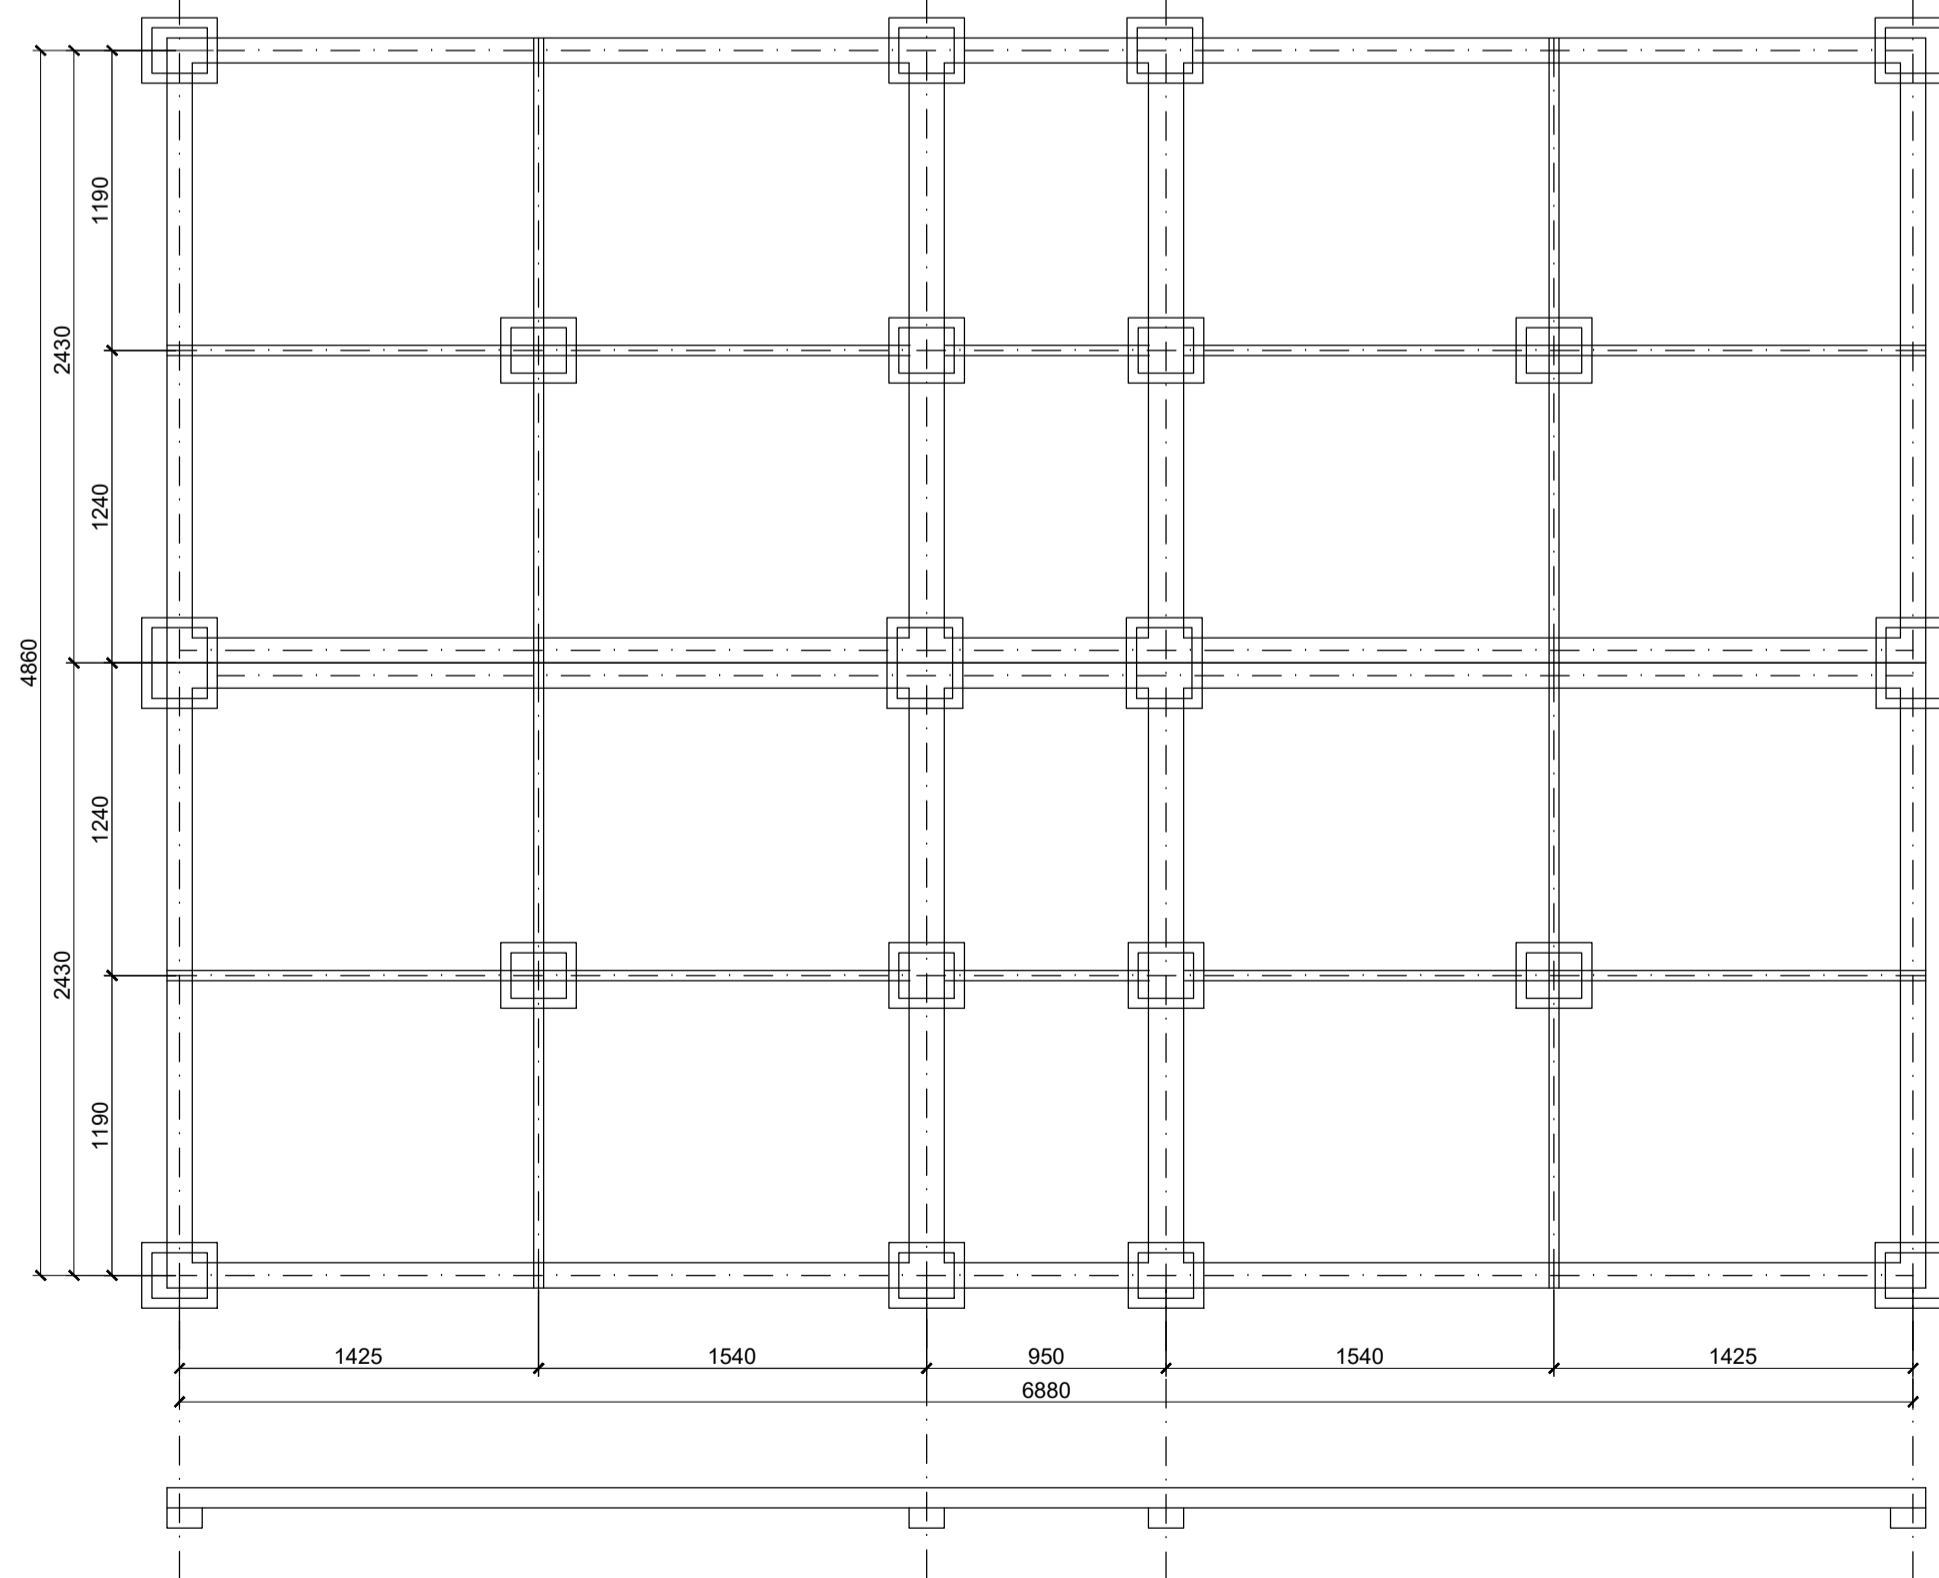

Konstrukcja ramy i posadowienia 5,00x2,85

Konstrukcja ramy i posadowienia 5,00x5,00

- 1 L 100x50x6
- 2 RP 140x80x4
- 3 RP 80x40x3

Konstrukcja ramy i posadowienia 6,00x2,50

Konstrukcja ramy i posadowienia 6,00x2,85

- 1 L 100x50x6
- 2 RP 140x80x4
- 3 RP 80x40x3

Konstrukcja ramy i posadowienia 6,00x5,00

- 1 L 100x50x6
- 2 RP 140x80x4
- 3 RP 80x40x3

Konstrukcja ramy i posadowienia 6,00x5,70

Konstrukcja ramy i posadowienia 7,00x2,50

Konstrukcja ramy i posadowienia 7,00x2,85

Konstrukcja ramy i posadowienia 7,00x5,00

- 1 L 100x50x6
- 2 RP 140x80x4
- 3 RP 80x40x3

Konstrukcja ramy i posadowienia 7,00x5,70

Konstrukcja ramy i posadowienia 8,00x2,50

Konstrukcja ramy i posadowienia 8,00x2,85

- 1 L 100x50x6
- 2 RP 140x80x4
- 3 RP 80x40x3