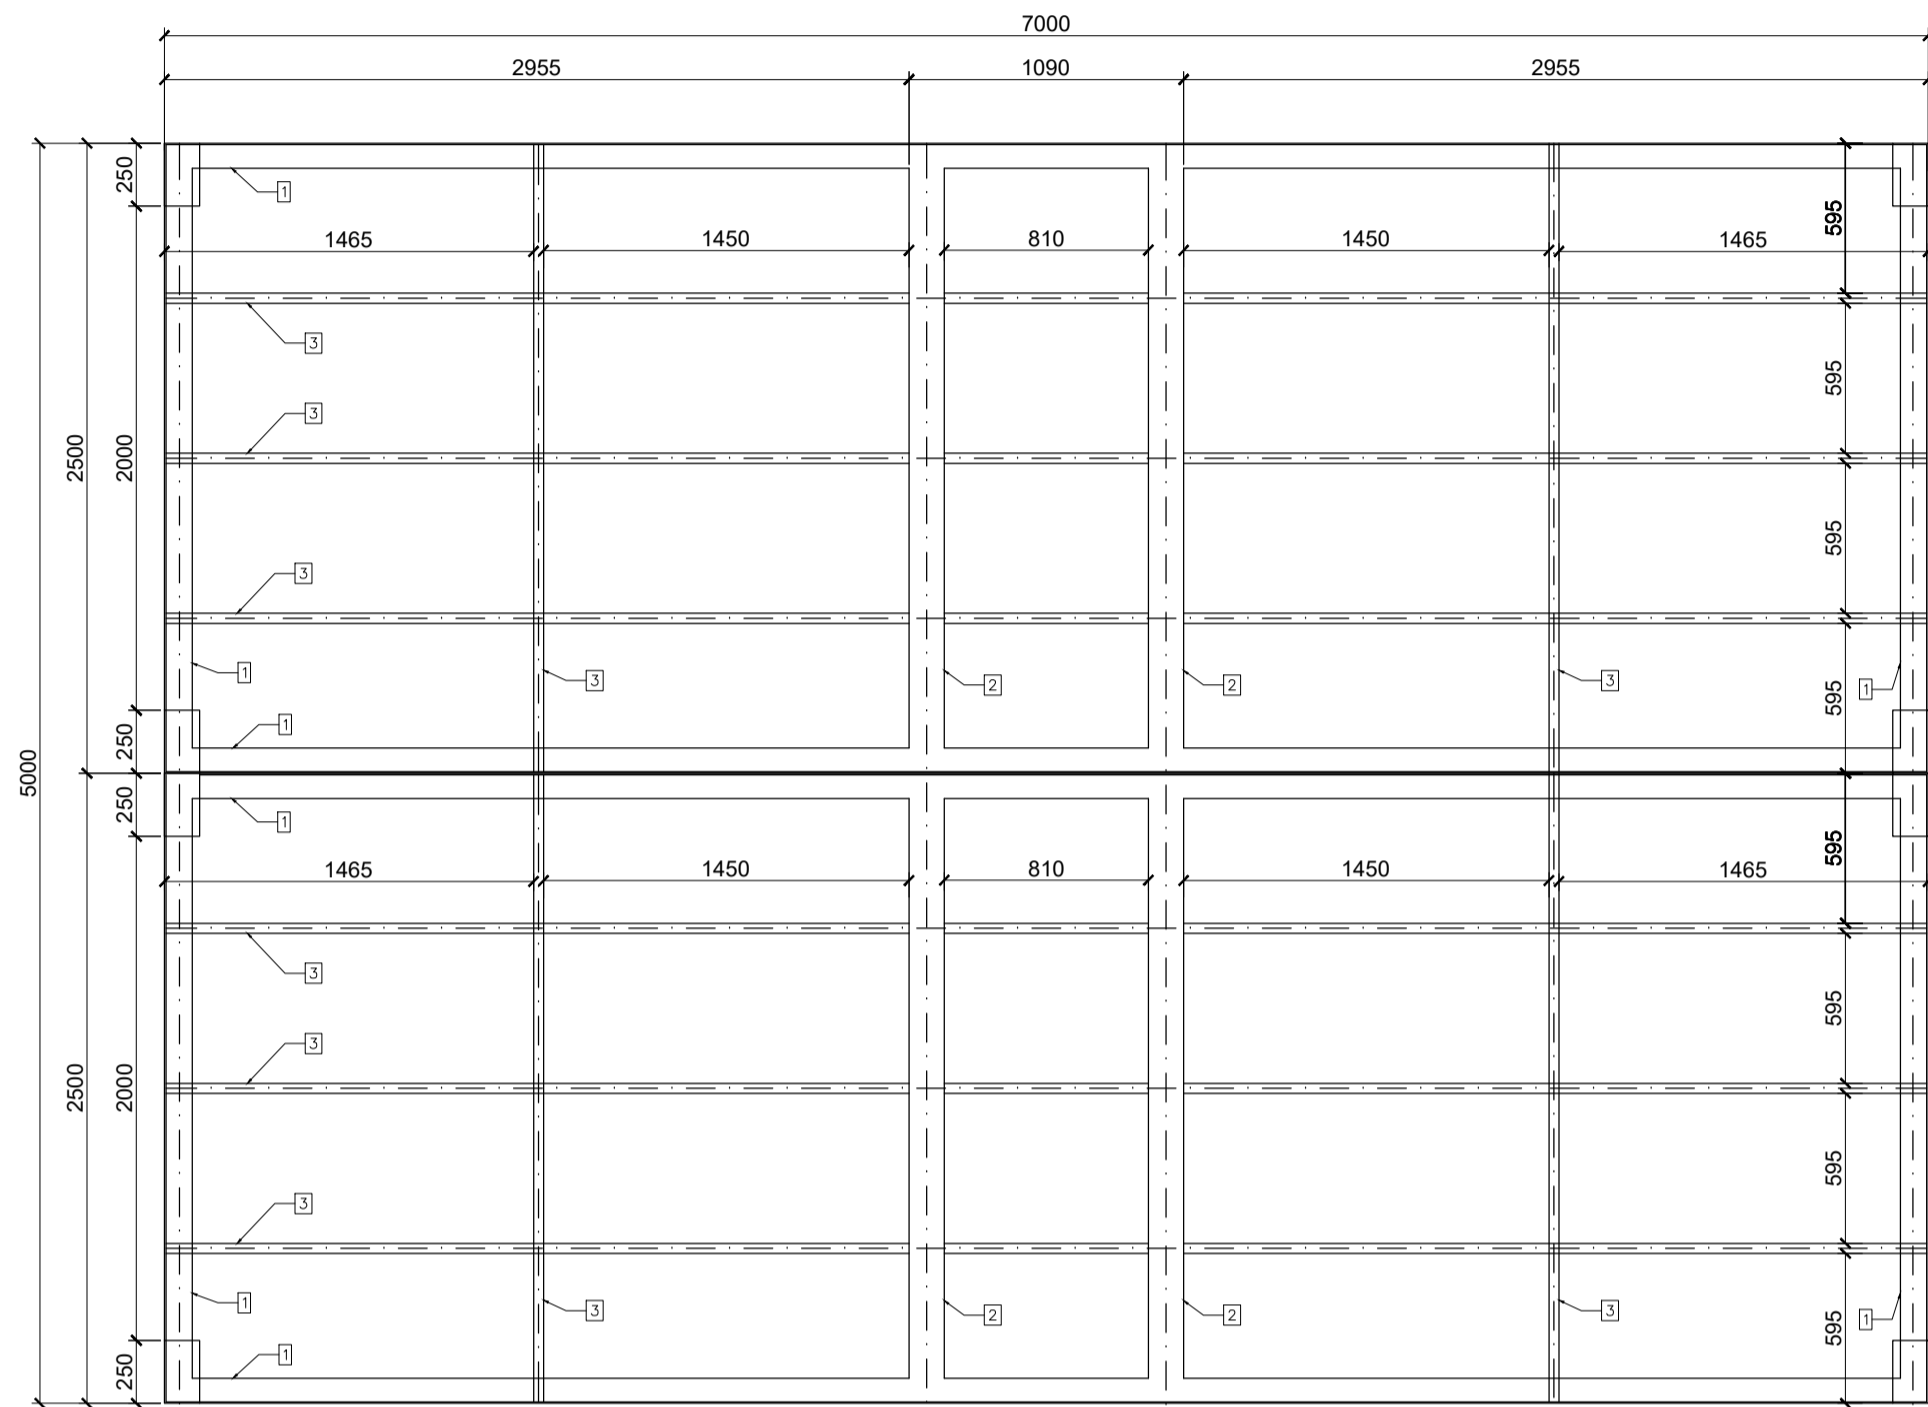

Konstrukcja ramy i posadowienia 5,00x2,85

Konstrukcja ramy i posadowienia 5,00x5,00

- 1 L 100x50x6
- 2 RP 140x80x4
- 3 RP 80x40x3

Konstrukcja ramy i posadowienia 6,00x2,50

Konstrukcja ramy i posadowienia 6,00x2,85

- 1 L 100x50x6
- 2 RP 140x80x4
- 3 RP 80x40x3

Konstrukcja ramy i posadowienia 6,00x5,00

- 1 L 100x50x6
- 2 RP 140x80x4
- 3 RP 80x40x3

Konstrukcja ramy i posadowienia 6,00x5,70

Konstrukcja ramy i posadowienia 7,00x2,50

Konstrukcja ramy i posadowienia 7,00x2,85

Konstrukcja ramy i posadowienia 7,00x5,00

- 1 L 100x50x6
- 2 RP 140x80x4
- 3 RP 80x40x3

Konstrukcja ramy i posadowienia 7,00x5,70

Konstrukcja ramy i posadowienia 8,00x2,50

Konstrukcja ramy i posadowienia 8,00x2,85

- 1 L 100x50x6
- 2 RP 140x80x4
- 3 RP 80x40x3