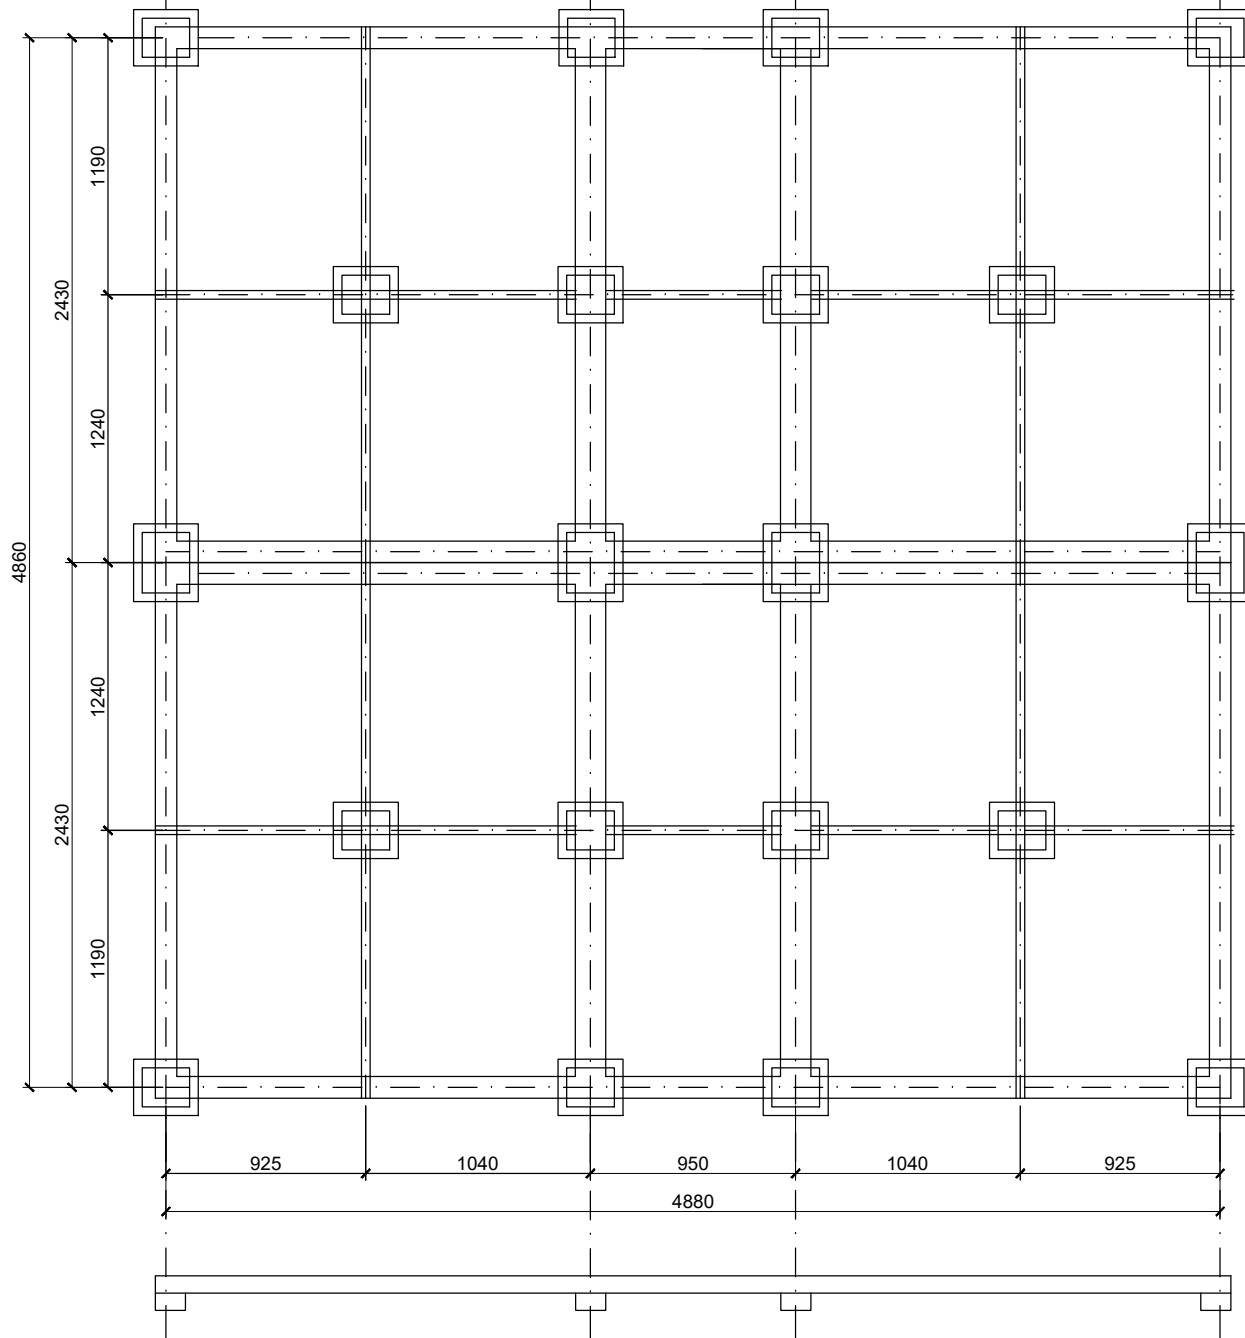

Rama i posadowienie 3,40 x 2,20

Konstrukcja ramy i posadowienia 4,00x2,50

Konstrukcja ramy i posadowienia 4,00x2,85

- 1 L 100x50x6
- 2 RP 140x80x4
- 3 RP 80x40x3

Konstrukcja ramy i posadowienia 5,00x2,50

- 1 L 100x50x6
- 2 RP 140x80x4
- 3 RP 80x40x3

Konstrukcja ramy i posadowienia 5,00x2,85

Konstrukcja ramy i posadowienia 5,00x5,00

- 1 L 100x50x6
- 2 RP 140x80x4
- 3 RP 80x40x3

Konstrukcja ramy i posadowienia 6,00x2,50

Konstrukcja ramy i posadowienia 6,00x2,85

- 1 L 100x50x6
- 2 RP 140x80x4
- 3 RP 80x40x3

Konstrukcja ramy i posadowienia 6,00x5,00

- 1 L 100x50x6
- 2 RP 140x80x4
- 3 RP 80x40x3

Konstrukcja ramy i posadowienia 6,00x5,70

Konstrukcja ramy i posadowienia 7,00x2,50

Konstrukcja ramy i posadowienia 8,00x2,85

- 1 L 100x50x6
- 2 RP 140x80x4
- 3 RP 80x40x3