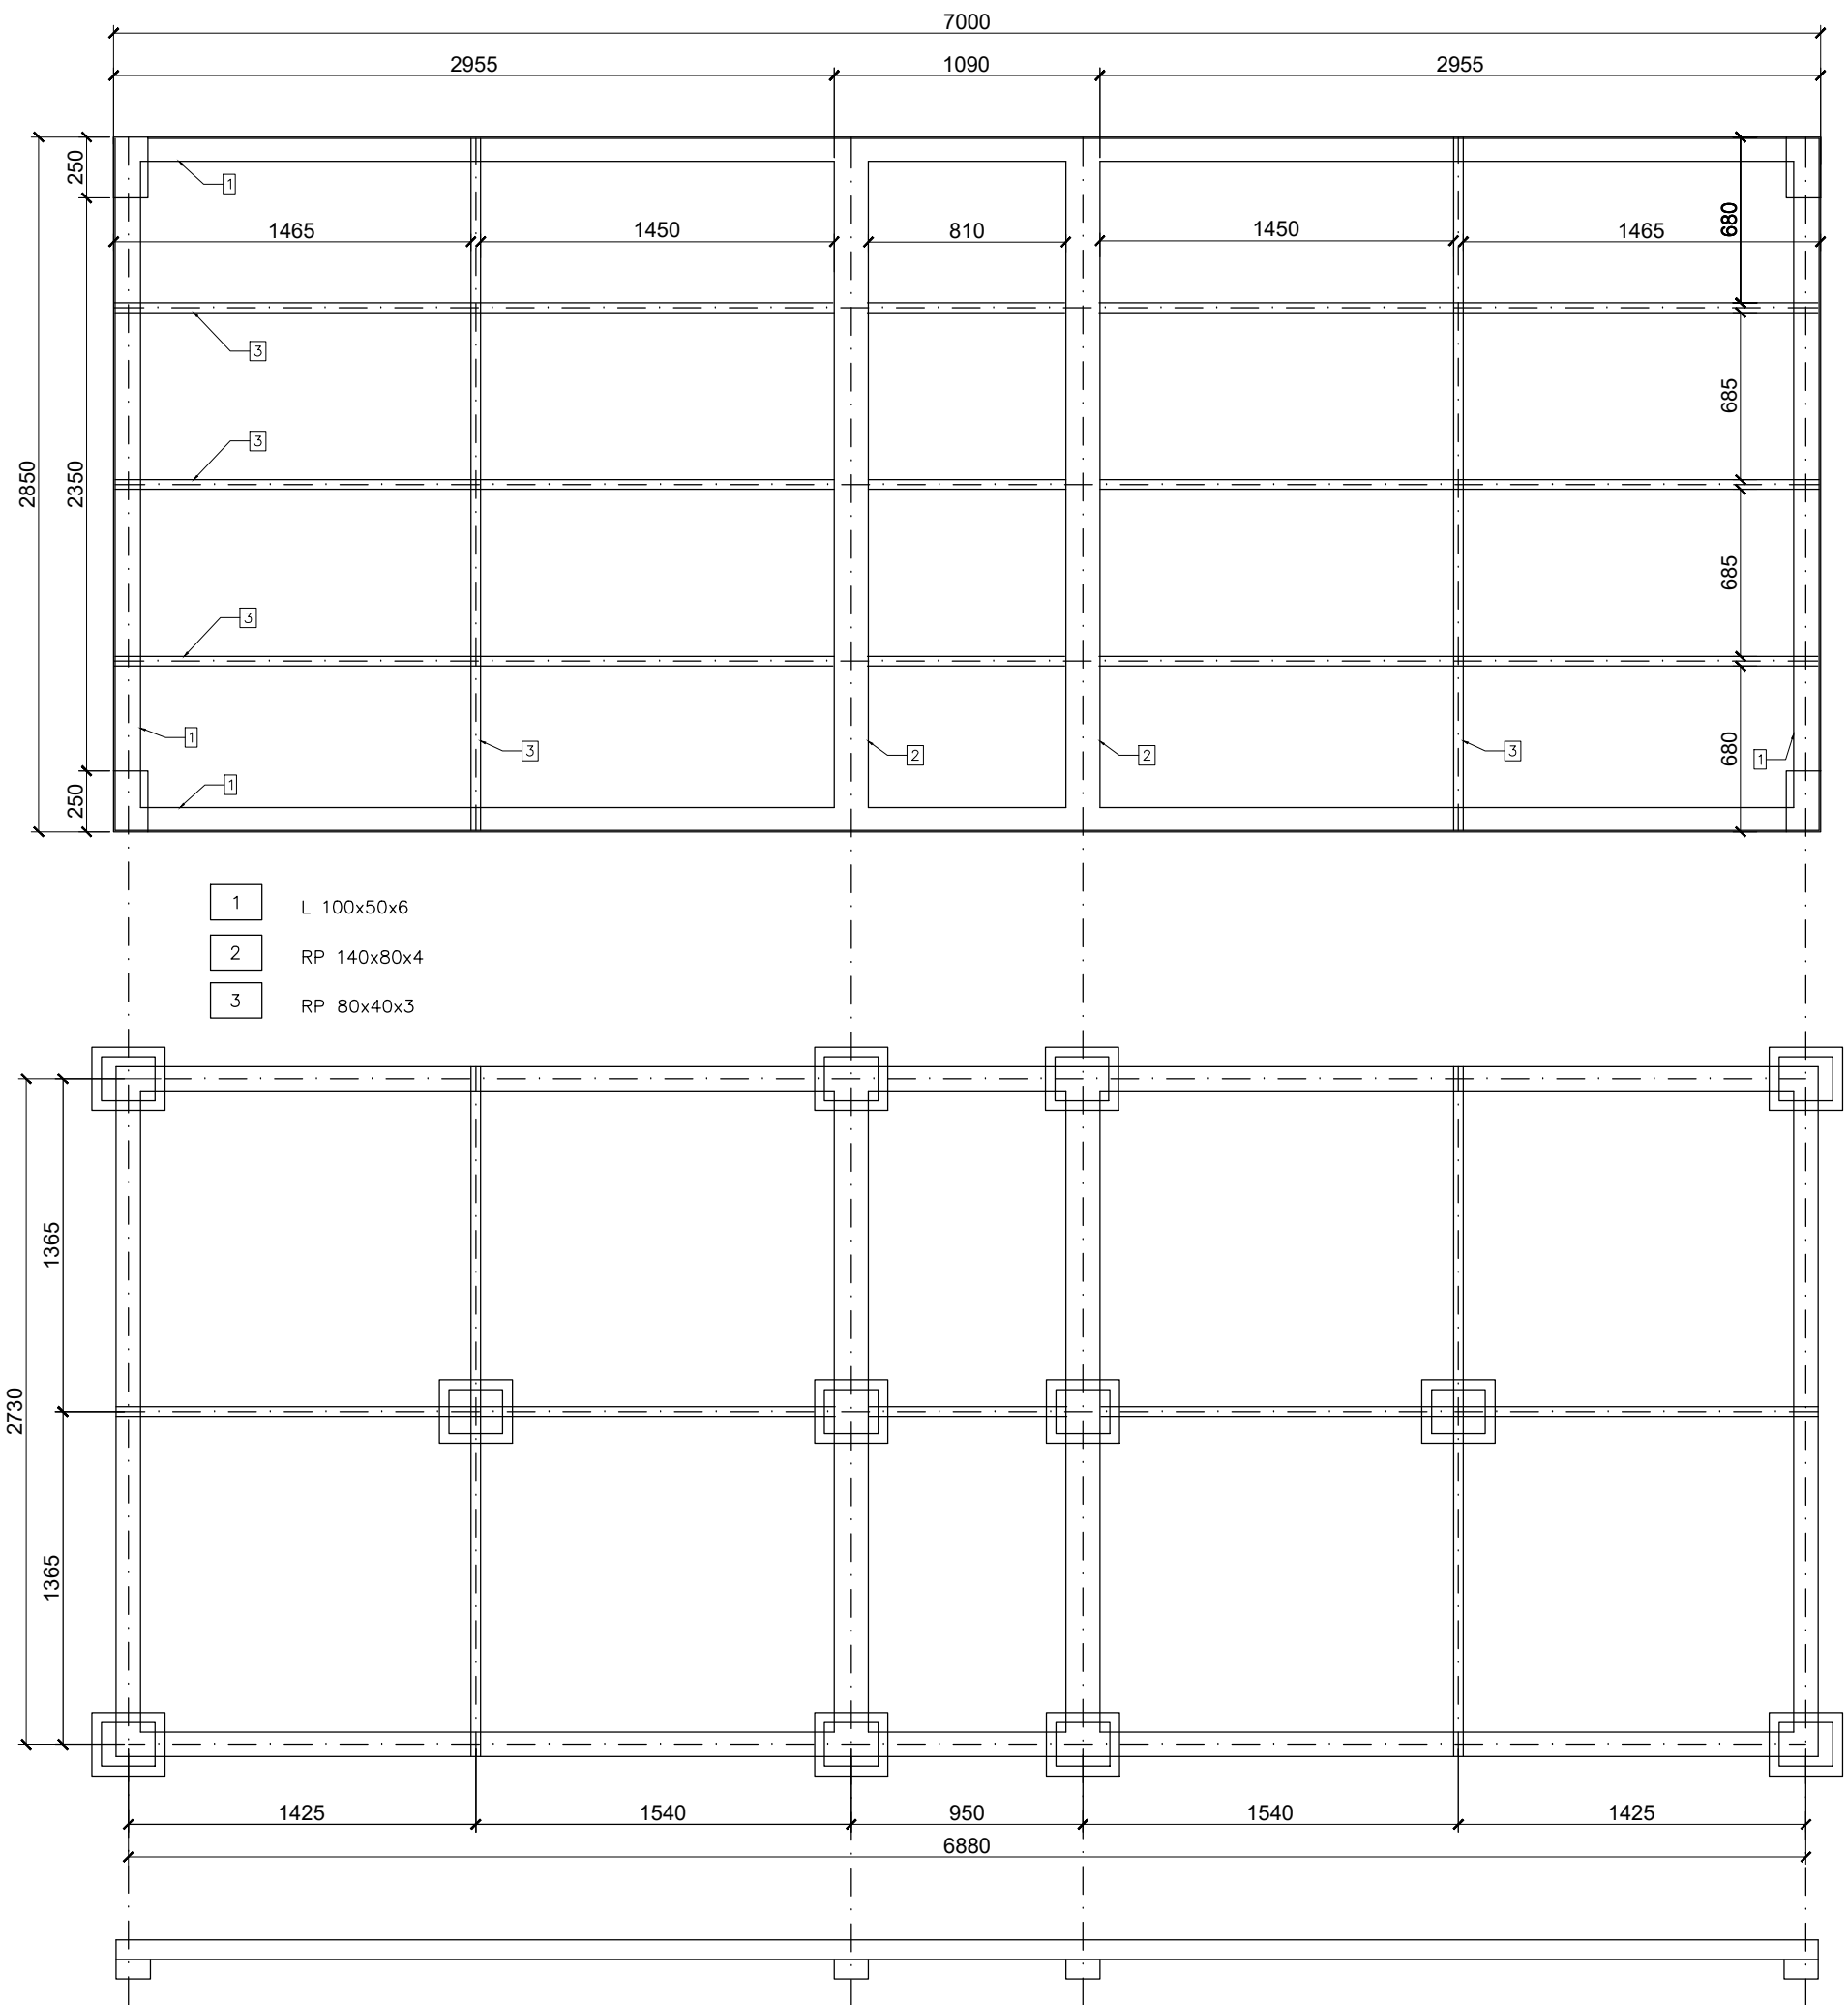

Konstrukcja ramy i posadowienia 5,00x2,85

Konstrukcja ramy i posadowienia 5,00x5,00

- 1 L 100x50x6
- 2 RP 140x80x4
- 3 RP 80x40x3

Konstrukcja ramy i posadowienia 6,00x2,50

Konstrukcja ramy i posadowienia 6,00x2,85

- 1 L 100x50x6
- 2 RP 140x80x4
- 3 RP 80x40x3

Konstrukcja ramy i posadowienia 6,00x5,00

- 1 L 100x50x6
- 2 RP 140x80x4
- 3 RP 80x40x3

Konstrukcja ramy i posadowienia 6,00x5,70

Konstrukcja ramy i posadowienia 7,00x2,50

Konstrukcja ramy i posadowienia 7,00x2,85

Konstrukcja ramy i posadowienia 7,00x5,00

- 1 L 100x50x6
- 2 RP 140x80x4
- 3 RP 80x40x3

Konstrukcja ramy i posadowienia 7,00x5,70

Konstrukcja ramy i posadowienia 8,00x2,50

Konstrukcja ramy i posadowienia 8,00x2,85

- 1 L 100x50x6
- 2 RP 140x80x4
- 3 RP 80x40x3