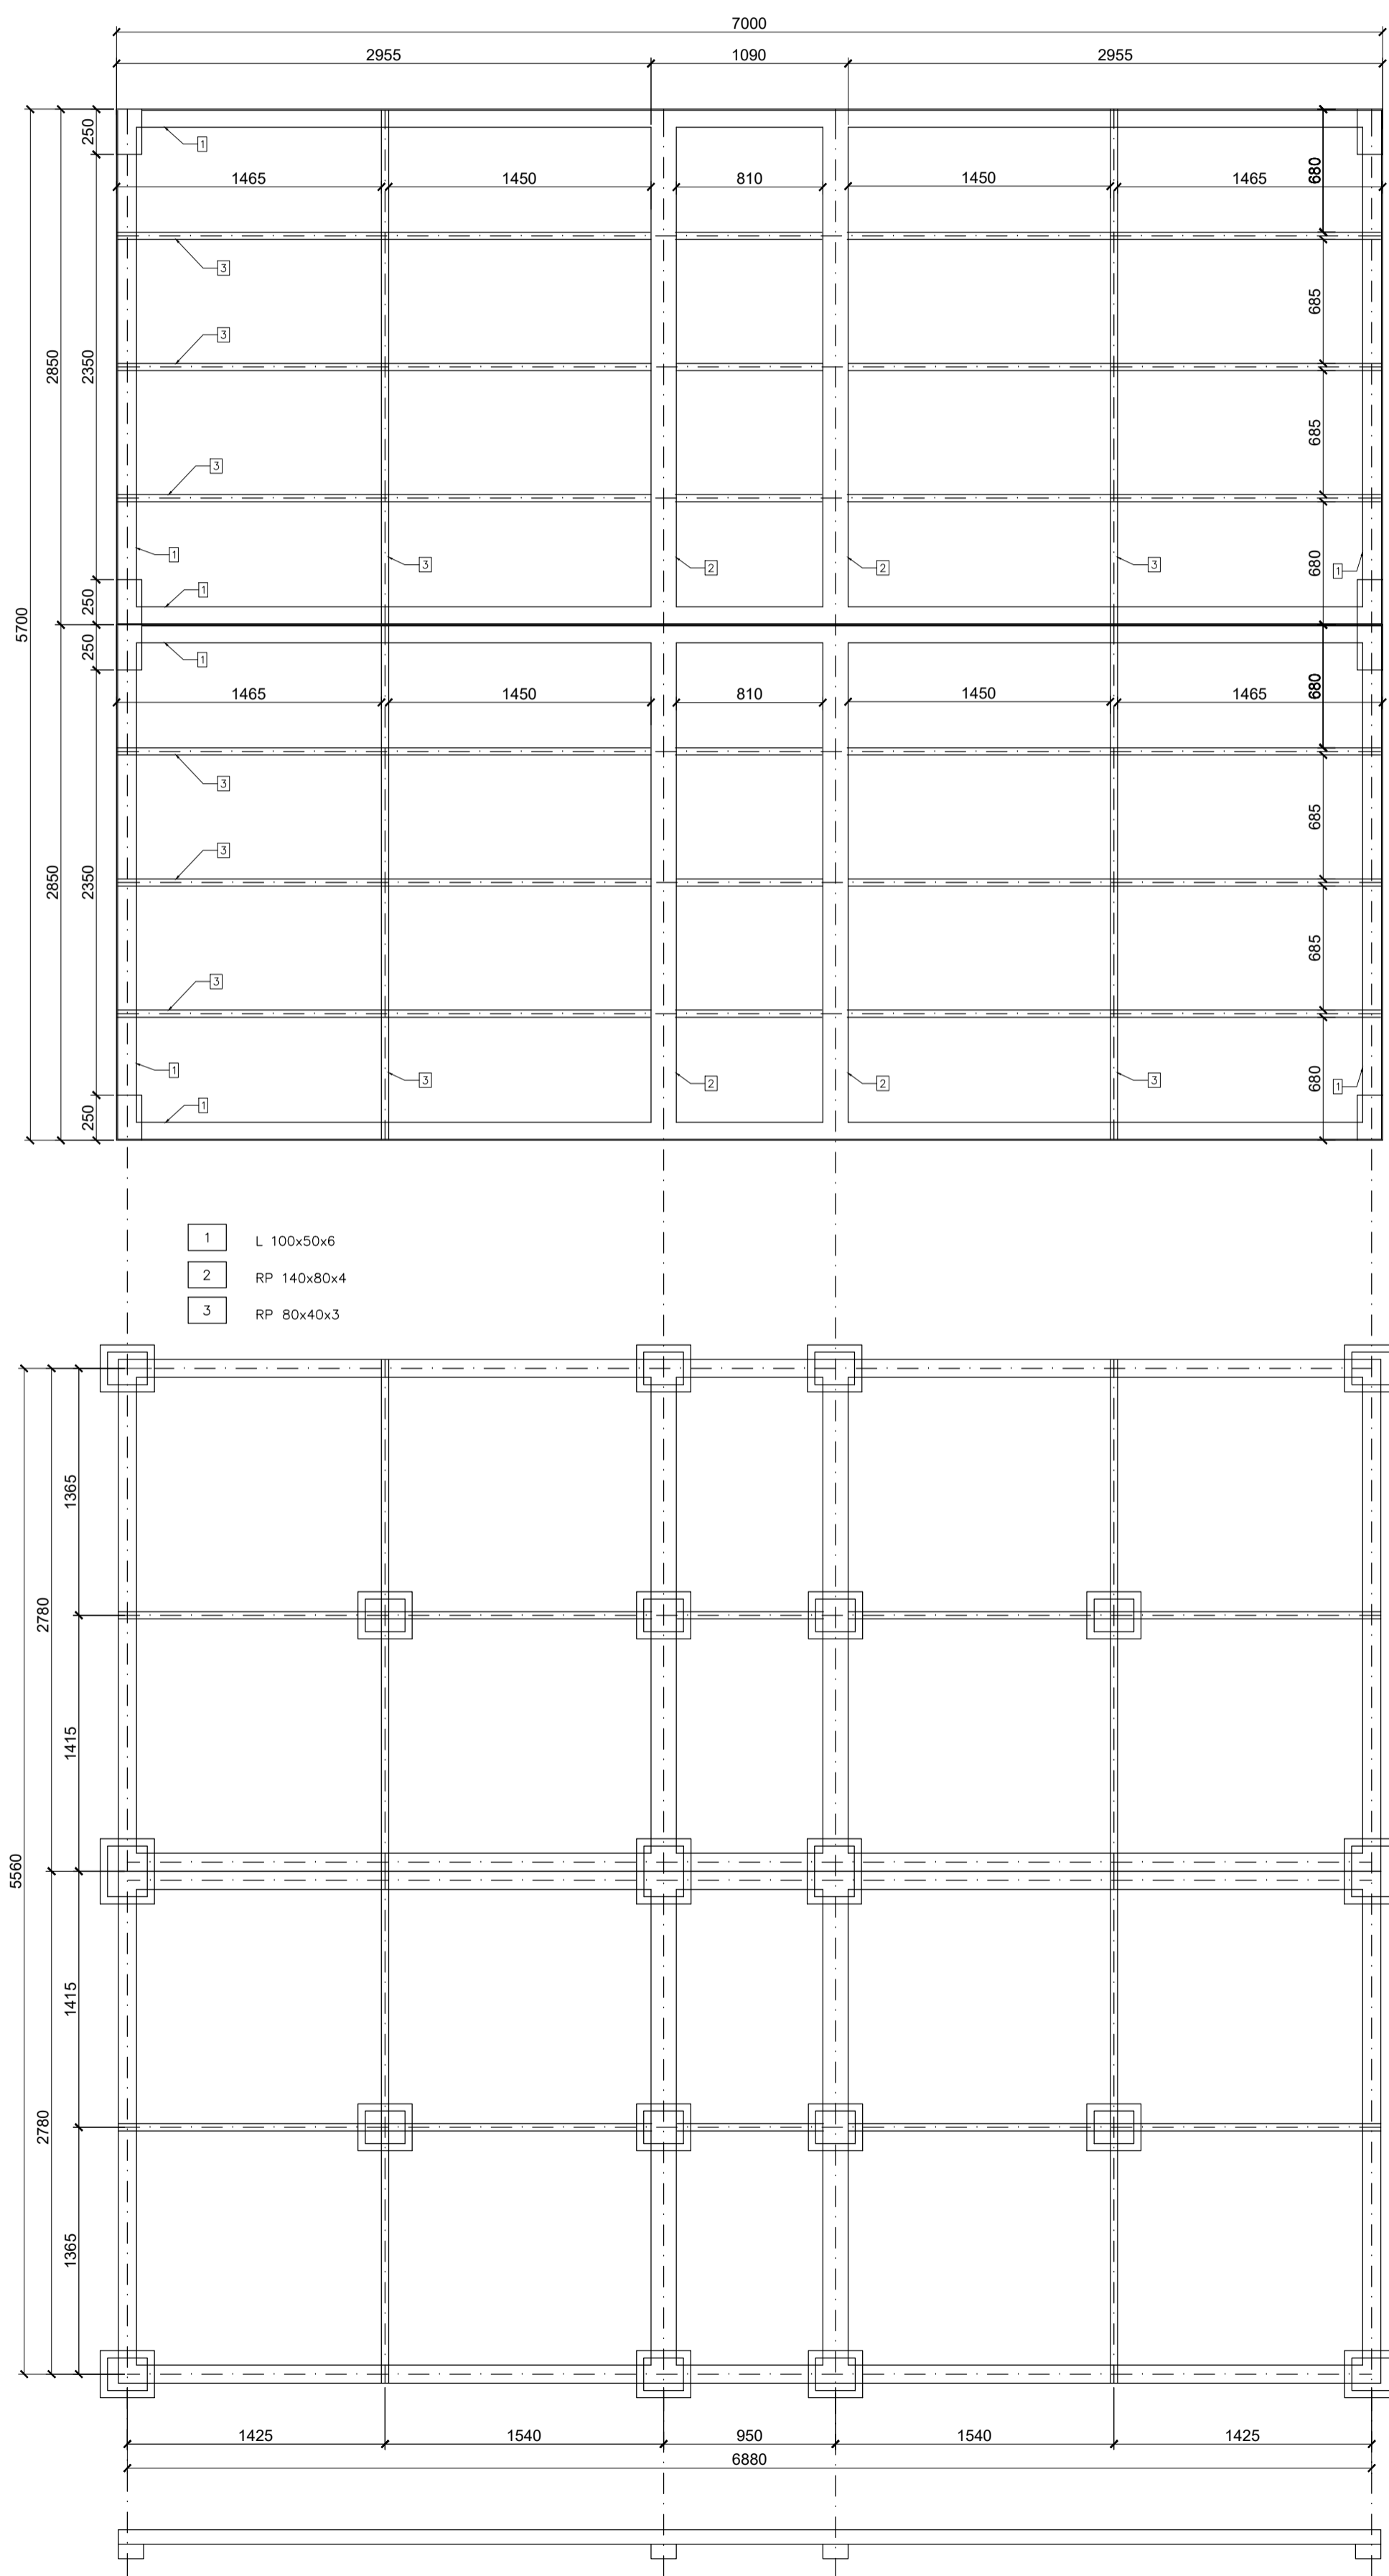

Rama i posadowienie 3,40 x 2,20

Konstrukcja ramy i posadowienia 4,00x2,50

Konstrukcja ramy i posadowienia 4,00x2,85

- 1 L 100x50x6
- 2 RP 140x80x4
- 3 RP 80x40x3

Konstrukcja ramy i posadowienia 5,00x2,50

- 1 L 100x50x6
- 2 RP 140x80x4
- 3 RP 80x40x3

Konstrukcja ramy i posadowienia 5,00x2,85

Konstrukcja ramy i posadowienia 5,00x5,00

- 1 L 100x50x6
- 2 RP 140x80x4
- 3 RP 80x40x3

Konstrukcja ramy i posadowienia 6,00x2,50

Konstrukcja ramy i posadowienia 6,00x2,85

Konstrukcja ramy i posadowienia 7,00x2,85

Konstrukcja ramy i posadowienia 7,00x5,00

- 1 L 100x50x6
- 2 RP 140x80x4
- 3 RP 80x40x3

Konstrukcja ramy i posadowienia 7,00x5,70

Konstrukcja ramy i posadowienia 8,00x2,50

Konstrukcja ramy i posadowienia 8,00x2,85

- 1 L 100x50x6
- 2 RP 140x80x4
- 3 RP 80x40x3