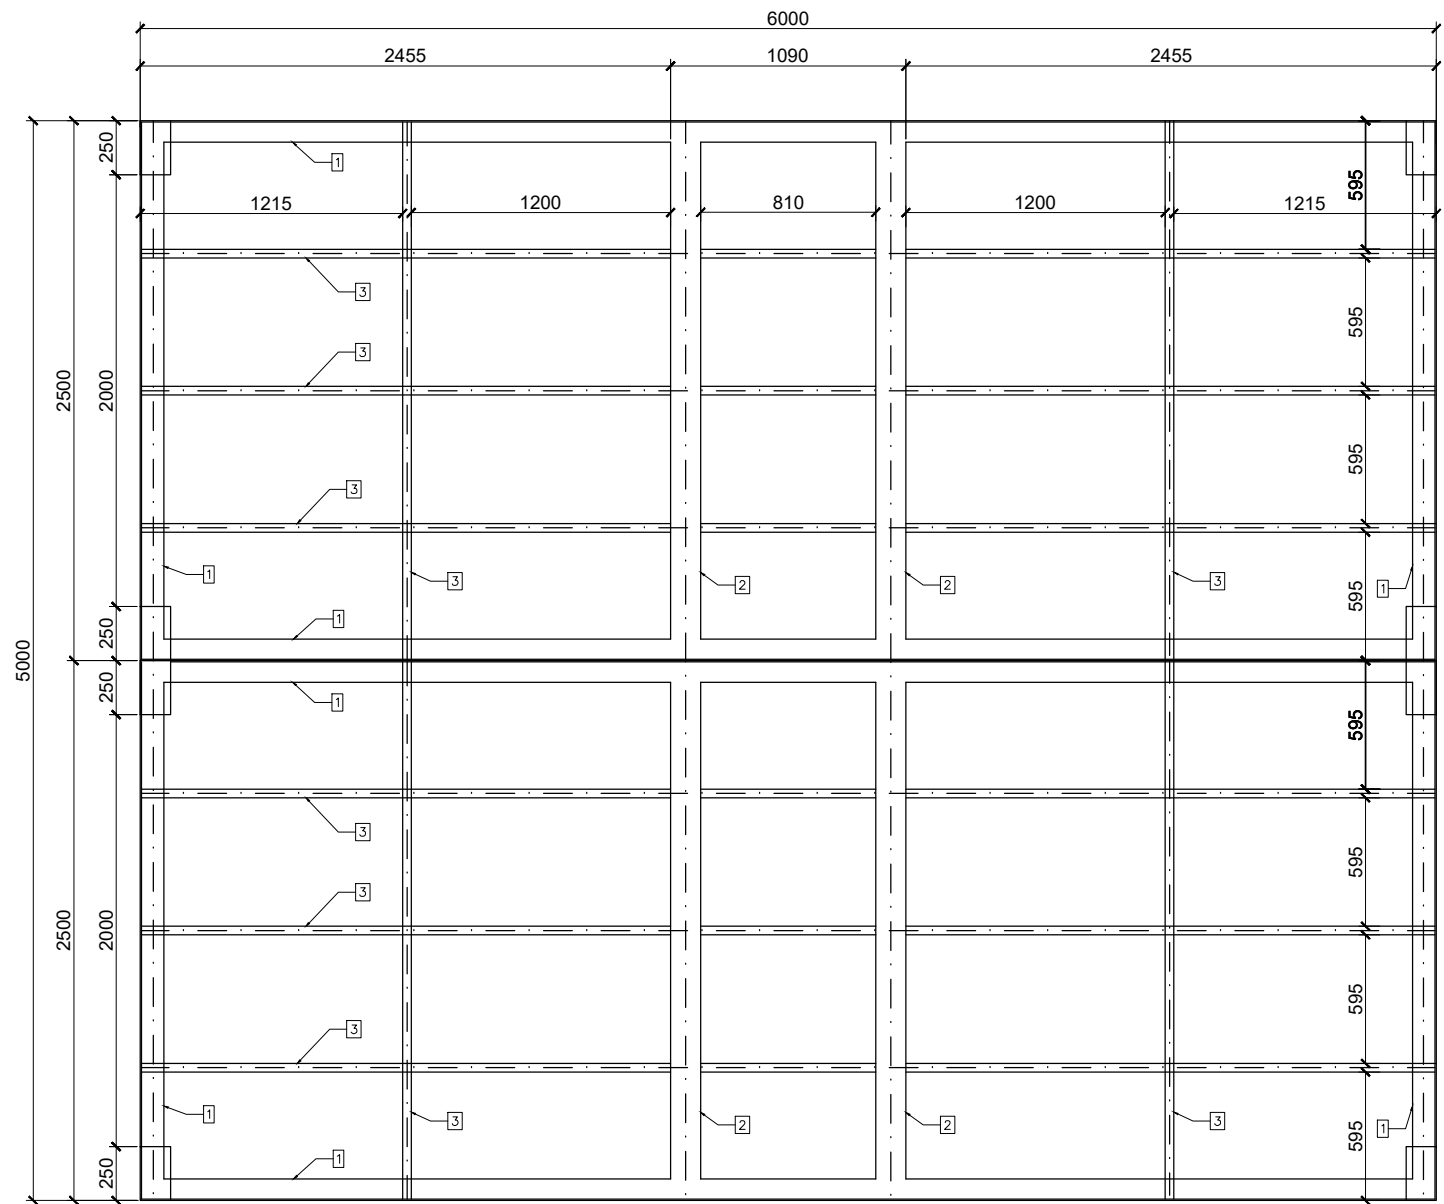

Rama i posadowienie 3,40 x 2,20

Konstrukcja ramy i posadowienia 4,00x2,50

Konstrukcja ramy i posadowienia 4,00x2,85

- 1 L 100x50x6
- 2 RP 140x80x4
- 3 RP 80x40x3

Konstrukcja ramy i posadowienia 5,00x2,50

- 1 L 100x50x6
- 2 RP 140x80x4
- 3 RP 80x40x3

Konstrukcja ramy i posadowienia 5,00x2,85

Konstrukcja ramy i posadowienia 5,00x5,00

- 1 L 100x50x6
- 2 RP 140x80x4
- 3 RP 80x40x3

Konstrukcja ramy i posadowienia 6,00x2,50

Konstrukcja ramy i posadowienia 6,00x2,85

- 1 L 100x50x6
- 2 RP 140x80x4
- 3 RP 80x40x3

Konstrukcja ramy i posadowienia 6,00x5,00

- 1 L 100x50x6
- 2 RP 140x80x4
- 3 RP 80x40x3

Konstrukcja ramy i posadowienia 6,00x5,70

Konstrukcja ramy i posadowienia 7,00x2,50

Konstrukcja ramy i posadowienia 8,00x2,85

- 1 L 100x50x6
- 2 RP 140x80x4
- 3 RP 80x40x3