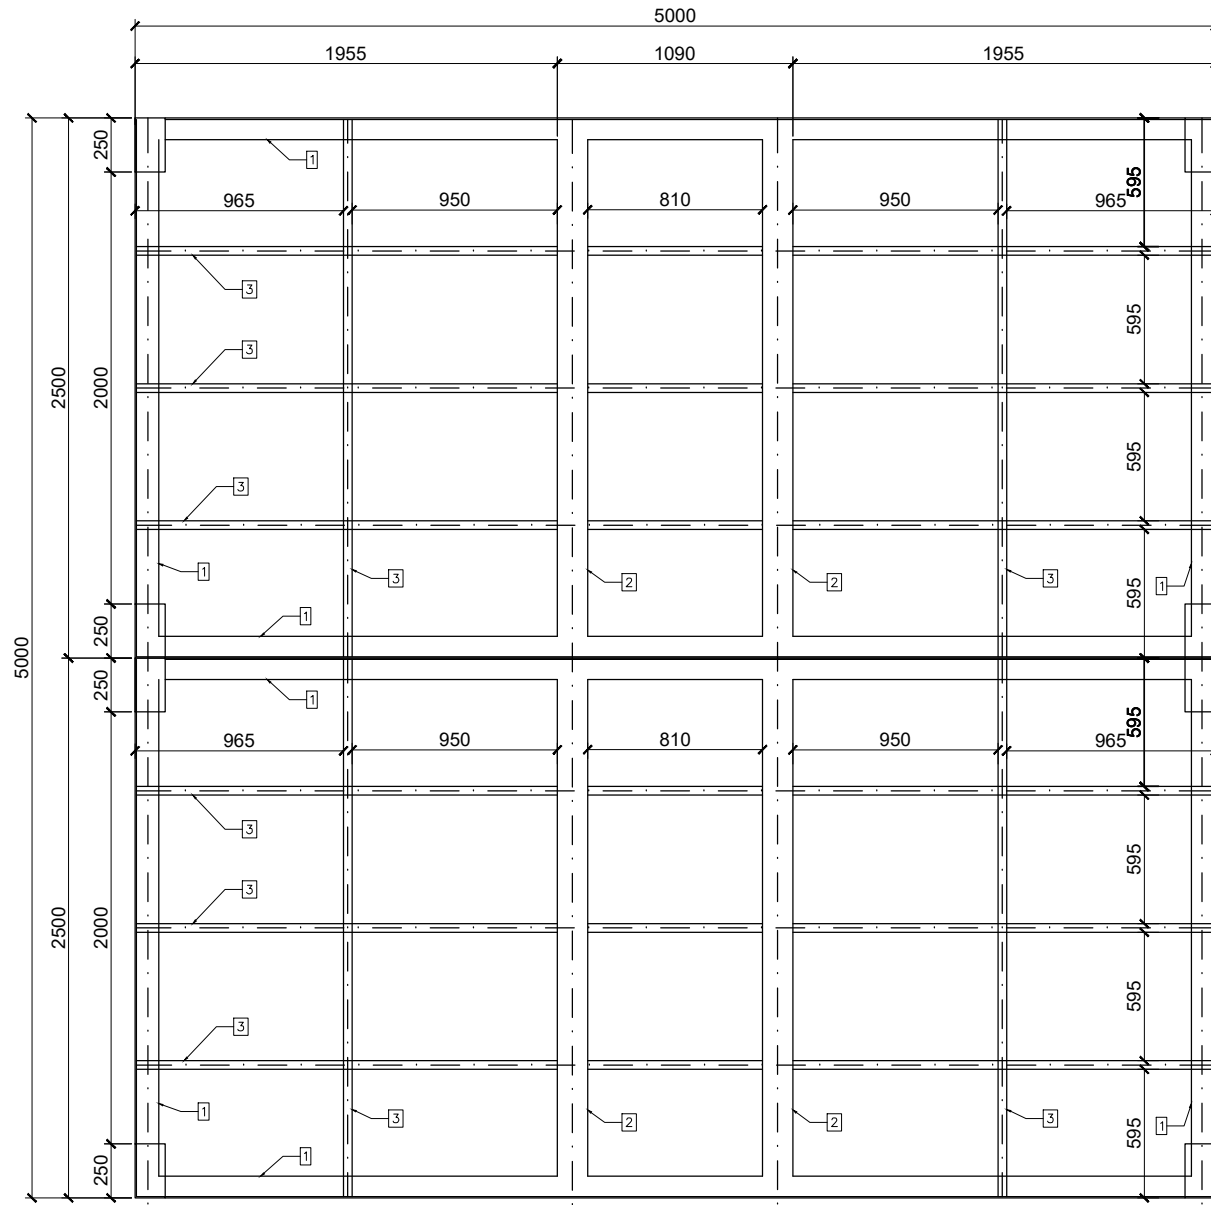

Rama i posadowienie 3,40 x 2,20

Konstrukcja ramy i posadowienia 4,00x2,50

Konstrukcja ramy i posadowienia 4,00x2,85

- 1 L 100x50x6
- 2 RP 140x80x4
- 3 RP 80x40x3

Konstrukcja ramy i posadowienia 5,00x2,50

- 1 L 100x50x6
- 2 RP 140x80x4
- 3 RP 80x40x3

Konstrukcja ramy i posadowienia 5,00x2,85

Konstrukcja ramy i posadowienia 5,00x5,00

- 1 L 100x50x6
- 2 RP 140x80x4
- 3 RP 80x40x3

Konstrukcja ramy i posadowienia 6,00x2,50

Konstrukcja ramy i posadowienia 6,00x2,85

- 1 L 100x50x6
- 2 RP 140x80x4
- 3 RP 80x40x3

Konstrukcja ramy i posadowienia 6,00x5,00

- 1 L 100x50x6
- 2 RP 140x80x4
- 3 RP 80x40x3

Konstrukcja ramy i posadowienia 6,00x5,70

Konstrukcja ramy i posadowienia 7,00x2,50

Konstrukcja ramy i posadowienia 8,00x2,85

- 1 L 100x50x6
- 2 RP 140x80x4
- 3 RP 80x40x3