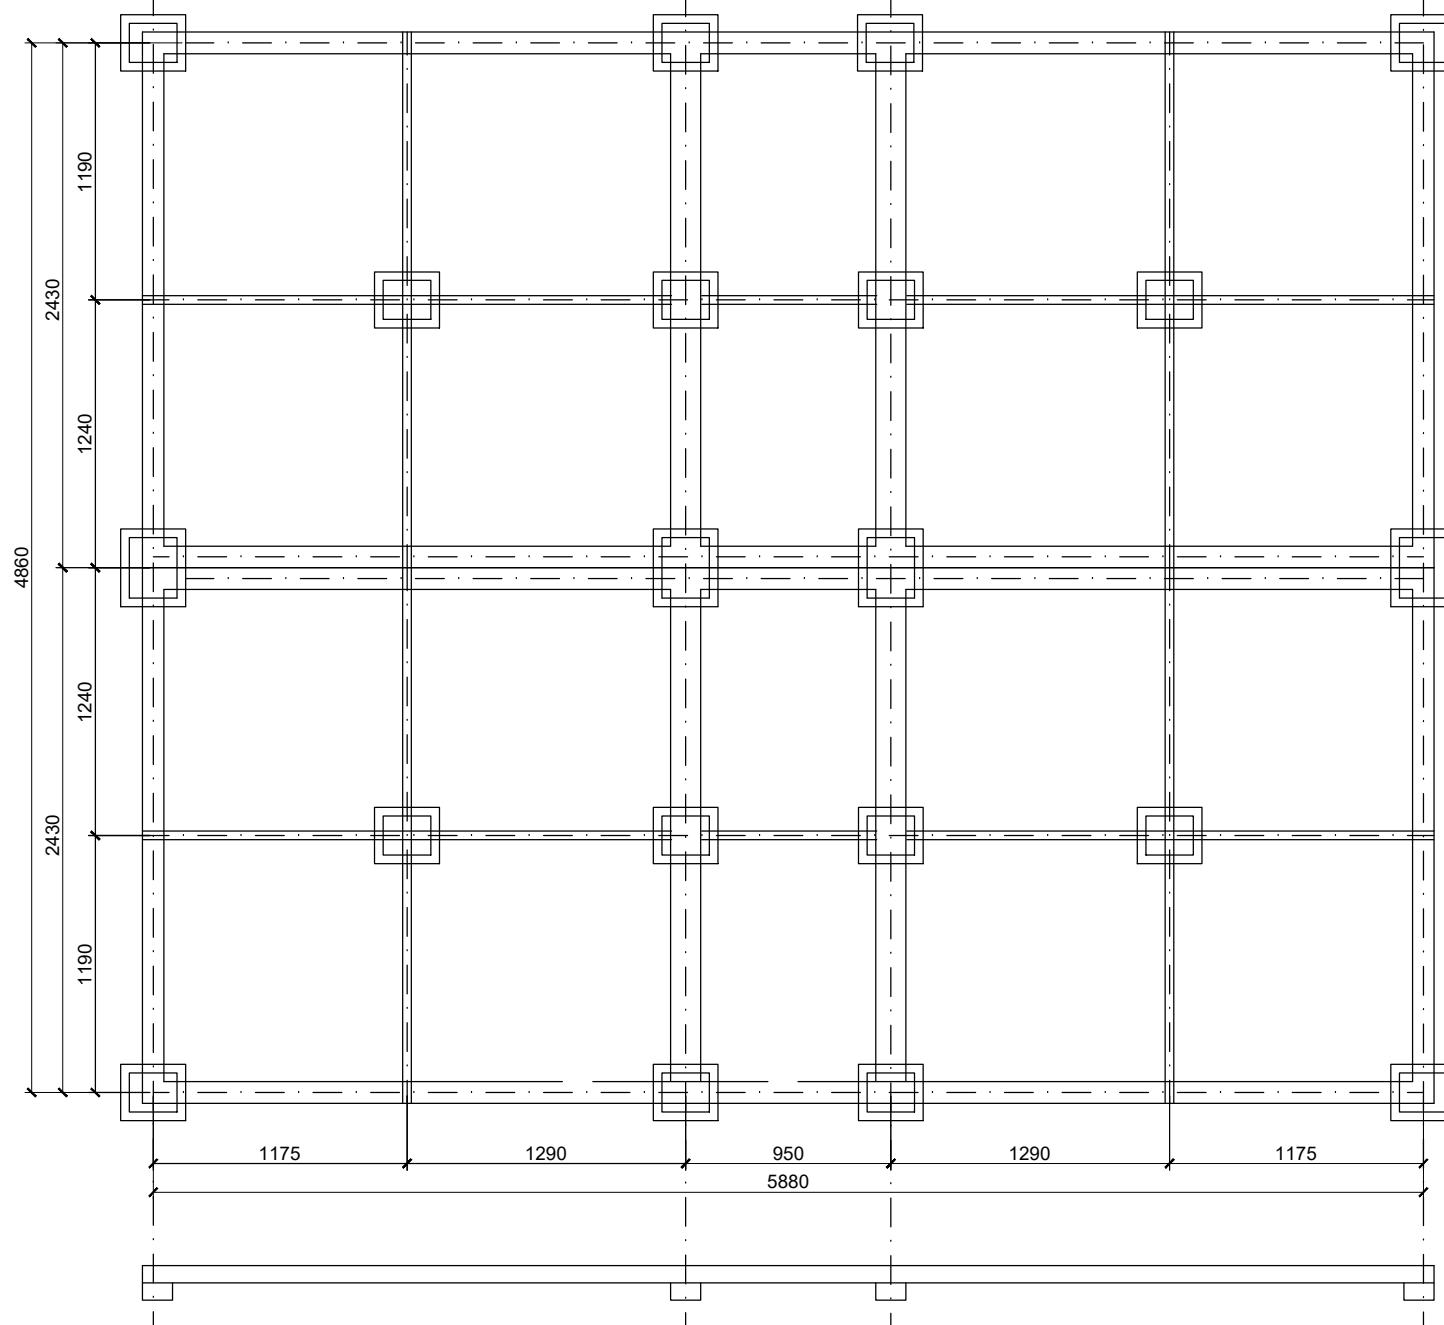

Rama i posadowienie 3,40 x 2,20

Konstrukcja ramy i posadowienia 4,00x2,50

Konstrukcja ramy i posadowienia 4,00x2,85

- 1 L 100x50x6
- 2 RP 140x80x4
- 3 RP 80x40x3

Konstrukcja ramy i posadowienia 5,00x2,50

- 1 L 100x50x6
- 2 RP 140x80x4
- 3 RP 80x40x3

Konstrukcja ramy i posadowienia 5,00x2,85

Konstrukcja ramy i posadowienia 5,00x5,00

- 1 L 100x50x6
- 2 RP 140x80x4
- 3 RP 80x40x3

Konstrukcja ramy i posadowienia 6,00x2,50

Konstrukcja ramy i posadowienia 6,00x2,85

- 1 L 100x50x6
- 2 RP 140x80x4
- 3 RP 80x40x3

Konstrukcja ramy i posadowienia 6,00x5,00

- 1 L 100x50x6
- 2 RP 140x80x4
- 3 RP 80x40x3

Konstrukcja ramy i posadowienia 6,00x5,70

Konstrukcja ramy i posadowienia 7,00x2,50

Konstrukcja ramy i posadowienia 8,00x2,85

- 1 L 100x50x6
- 2 RP 140x80x4
- 3 RP 80x40x3