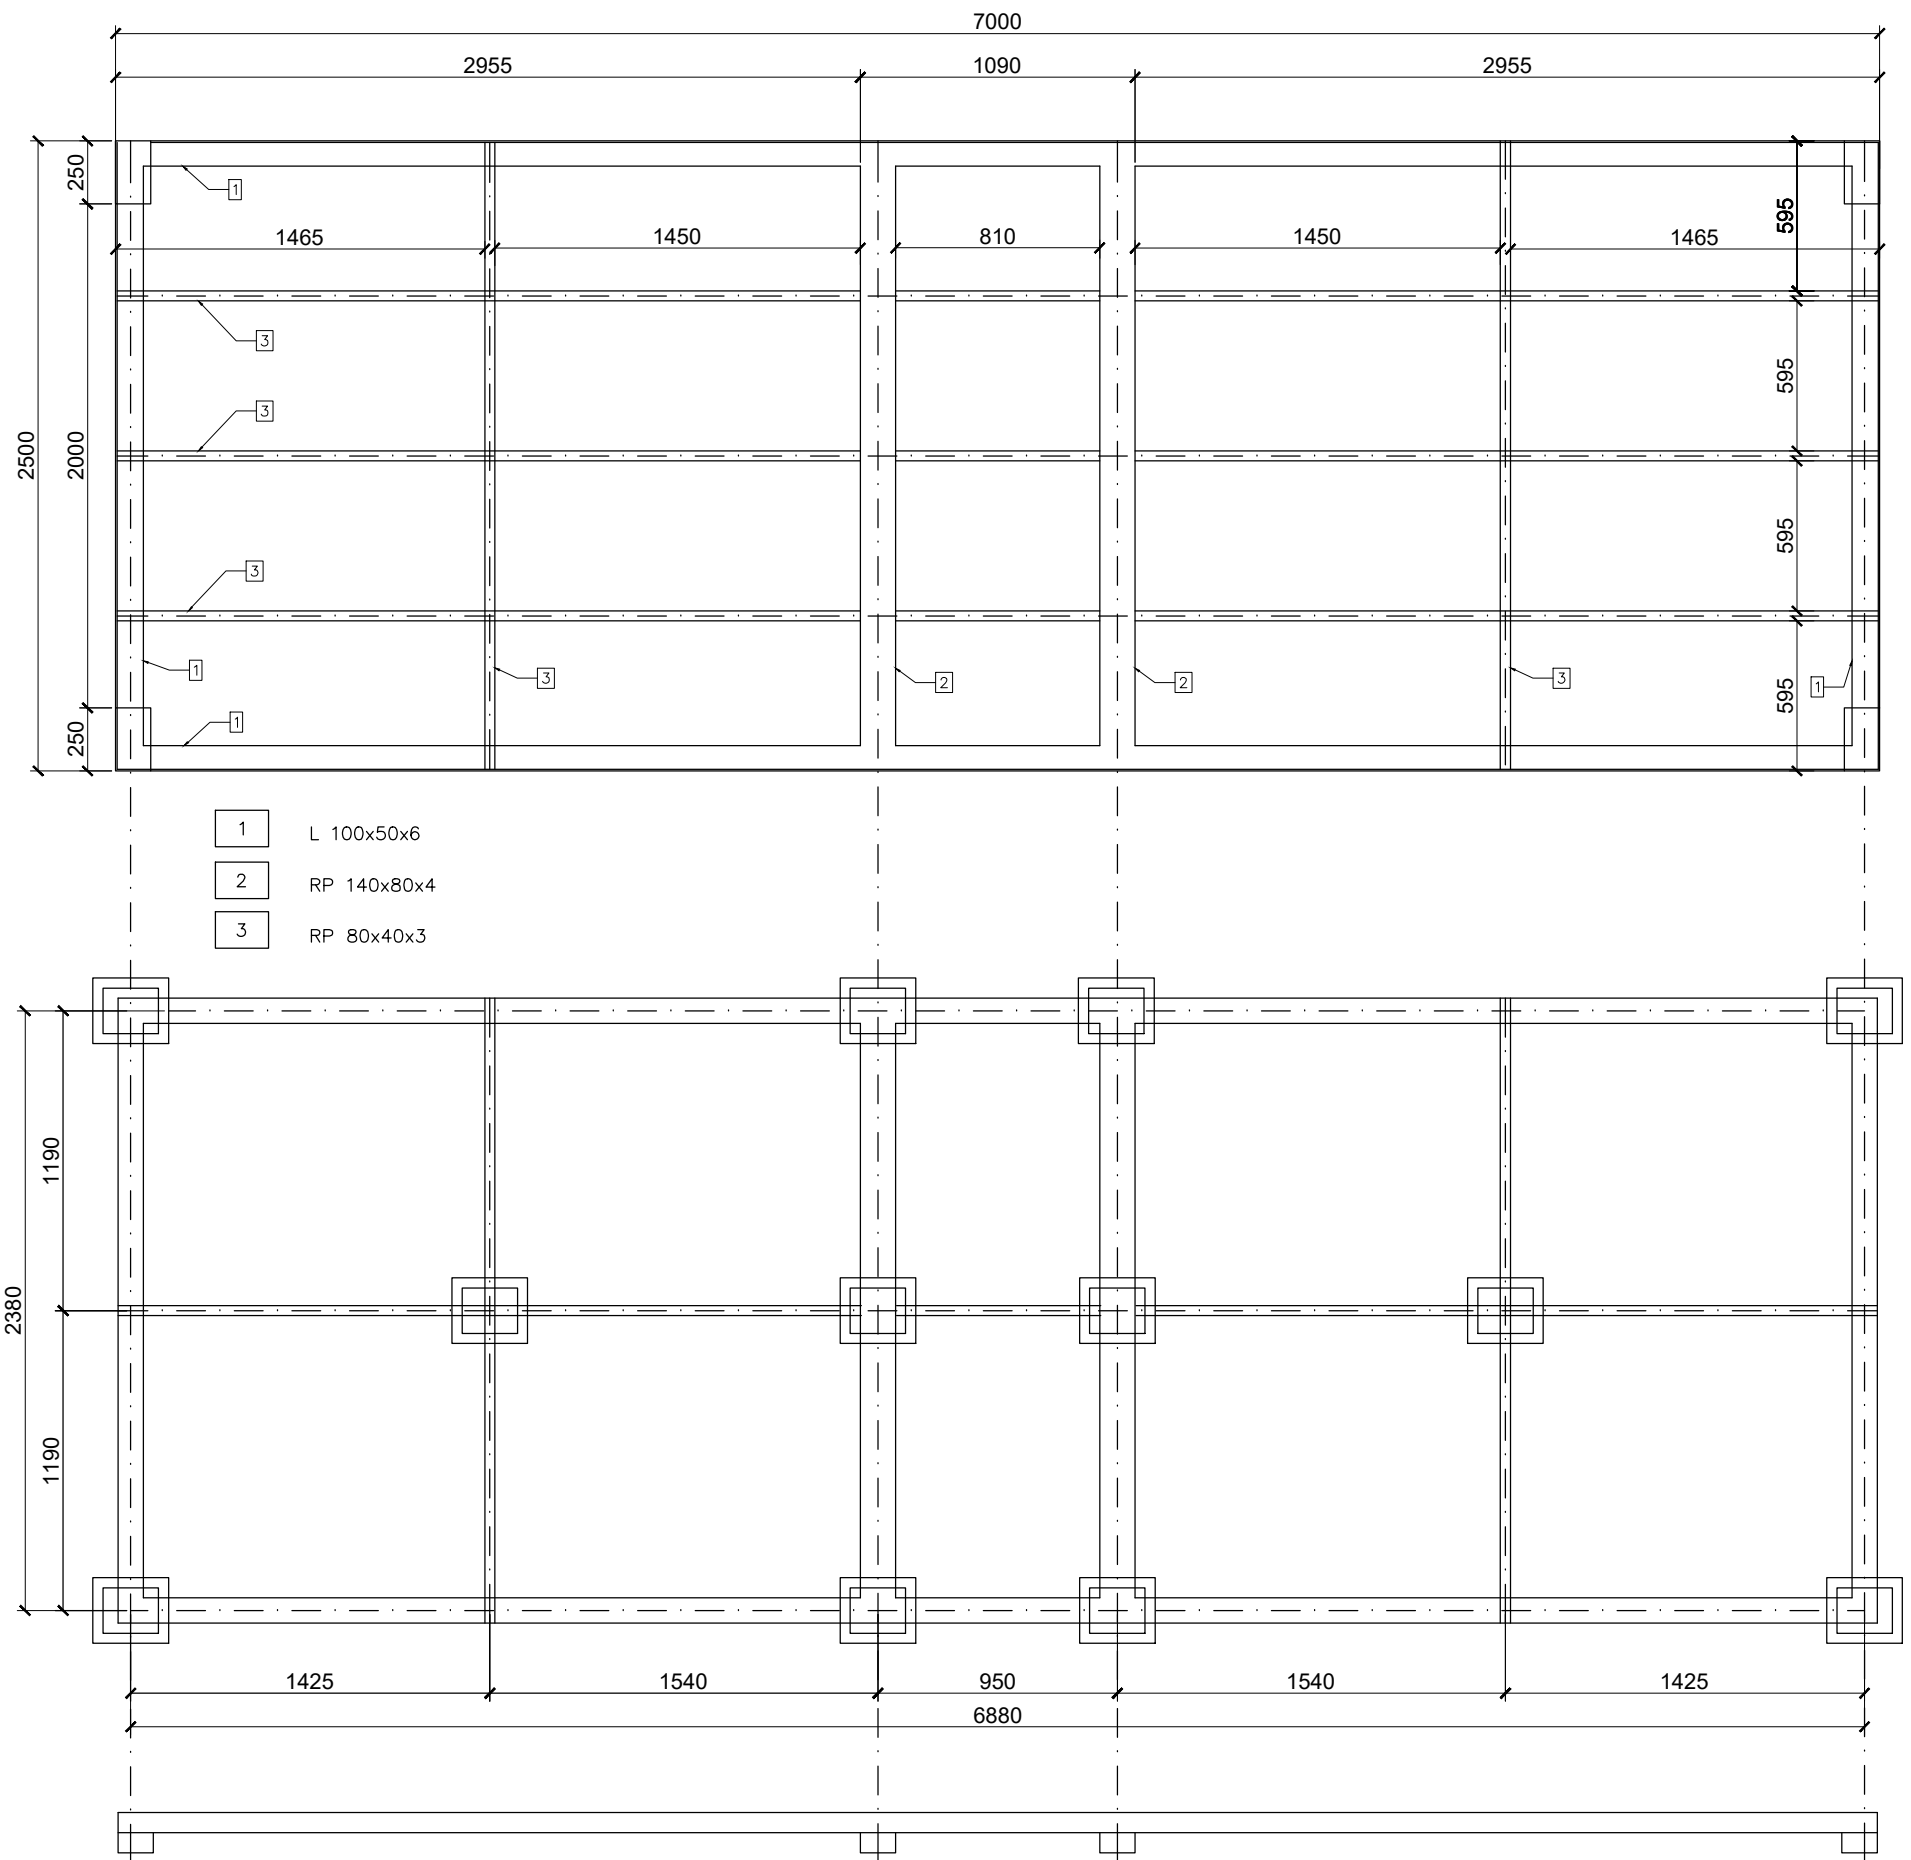

Konstrukcja ramy i posadowienia 5,00x2,85

Konstrukcja ramy i posadowienia 5,00x5,00

- 1 L 100x50x6
- 2 RP 140x80x4
- 3 RP 80x40x3

Konstrukcja ramy i posadowienia 6,00x2,50

Konstrukcja ramy i posadowienia 6,00x2,85

- 1 L 100x50x6
- 2 RP 140x80x4
- 3 RP 80x40x3

Konstrukcja ramy i posadowienia 6,00x5,00

- 1 L 100x50x6
- 2 RP 140x80x4
- 3 RP 80x40x3

Konstrukcja ramy i posadowienia 6,00x5,70

Konstrukcja ramy i posadowienia 7,00x2,50

Konstrukcja ramy i posadowienia 7,00x2,85

Konstrukcja ramy i posadowienia 7,00x5,00

- 1 L 100x50x6
- 2 RP 140x80x4
- 3 RP 80x40x3

Konstrukcja ramy i posadowienia 7,00x5,70

Konstrukcja ramy i posadowienia 8,00x2,50

Konstrukcja ramy i posadowienia 8,00x2,85

- 1 L 100x50x6
- 2 RP 140x80x4
- 3 RP 80x40x3