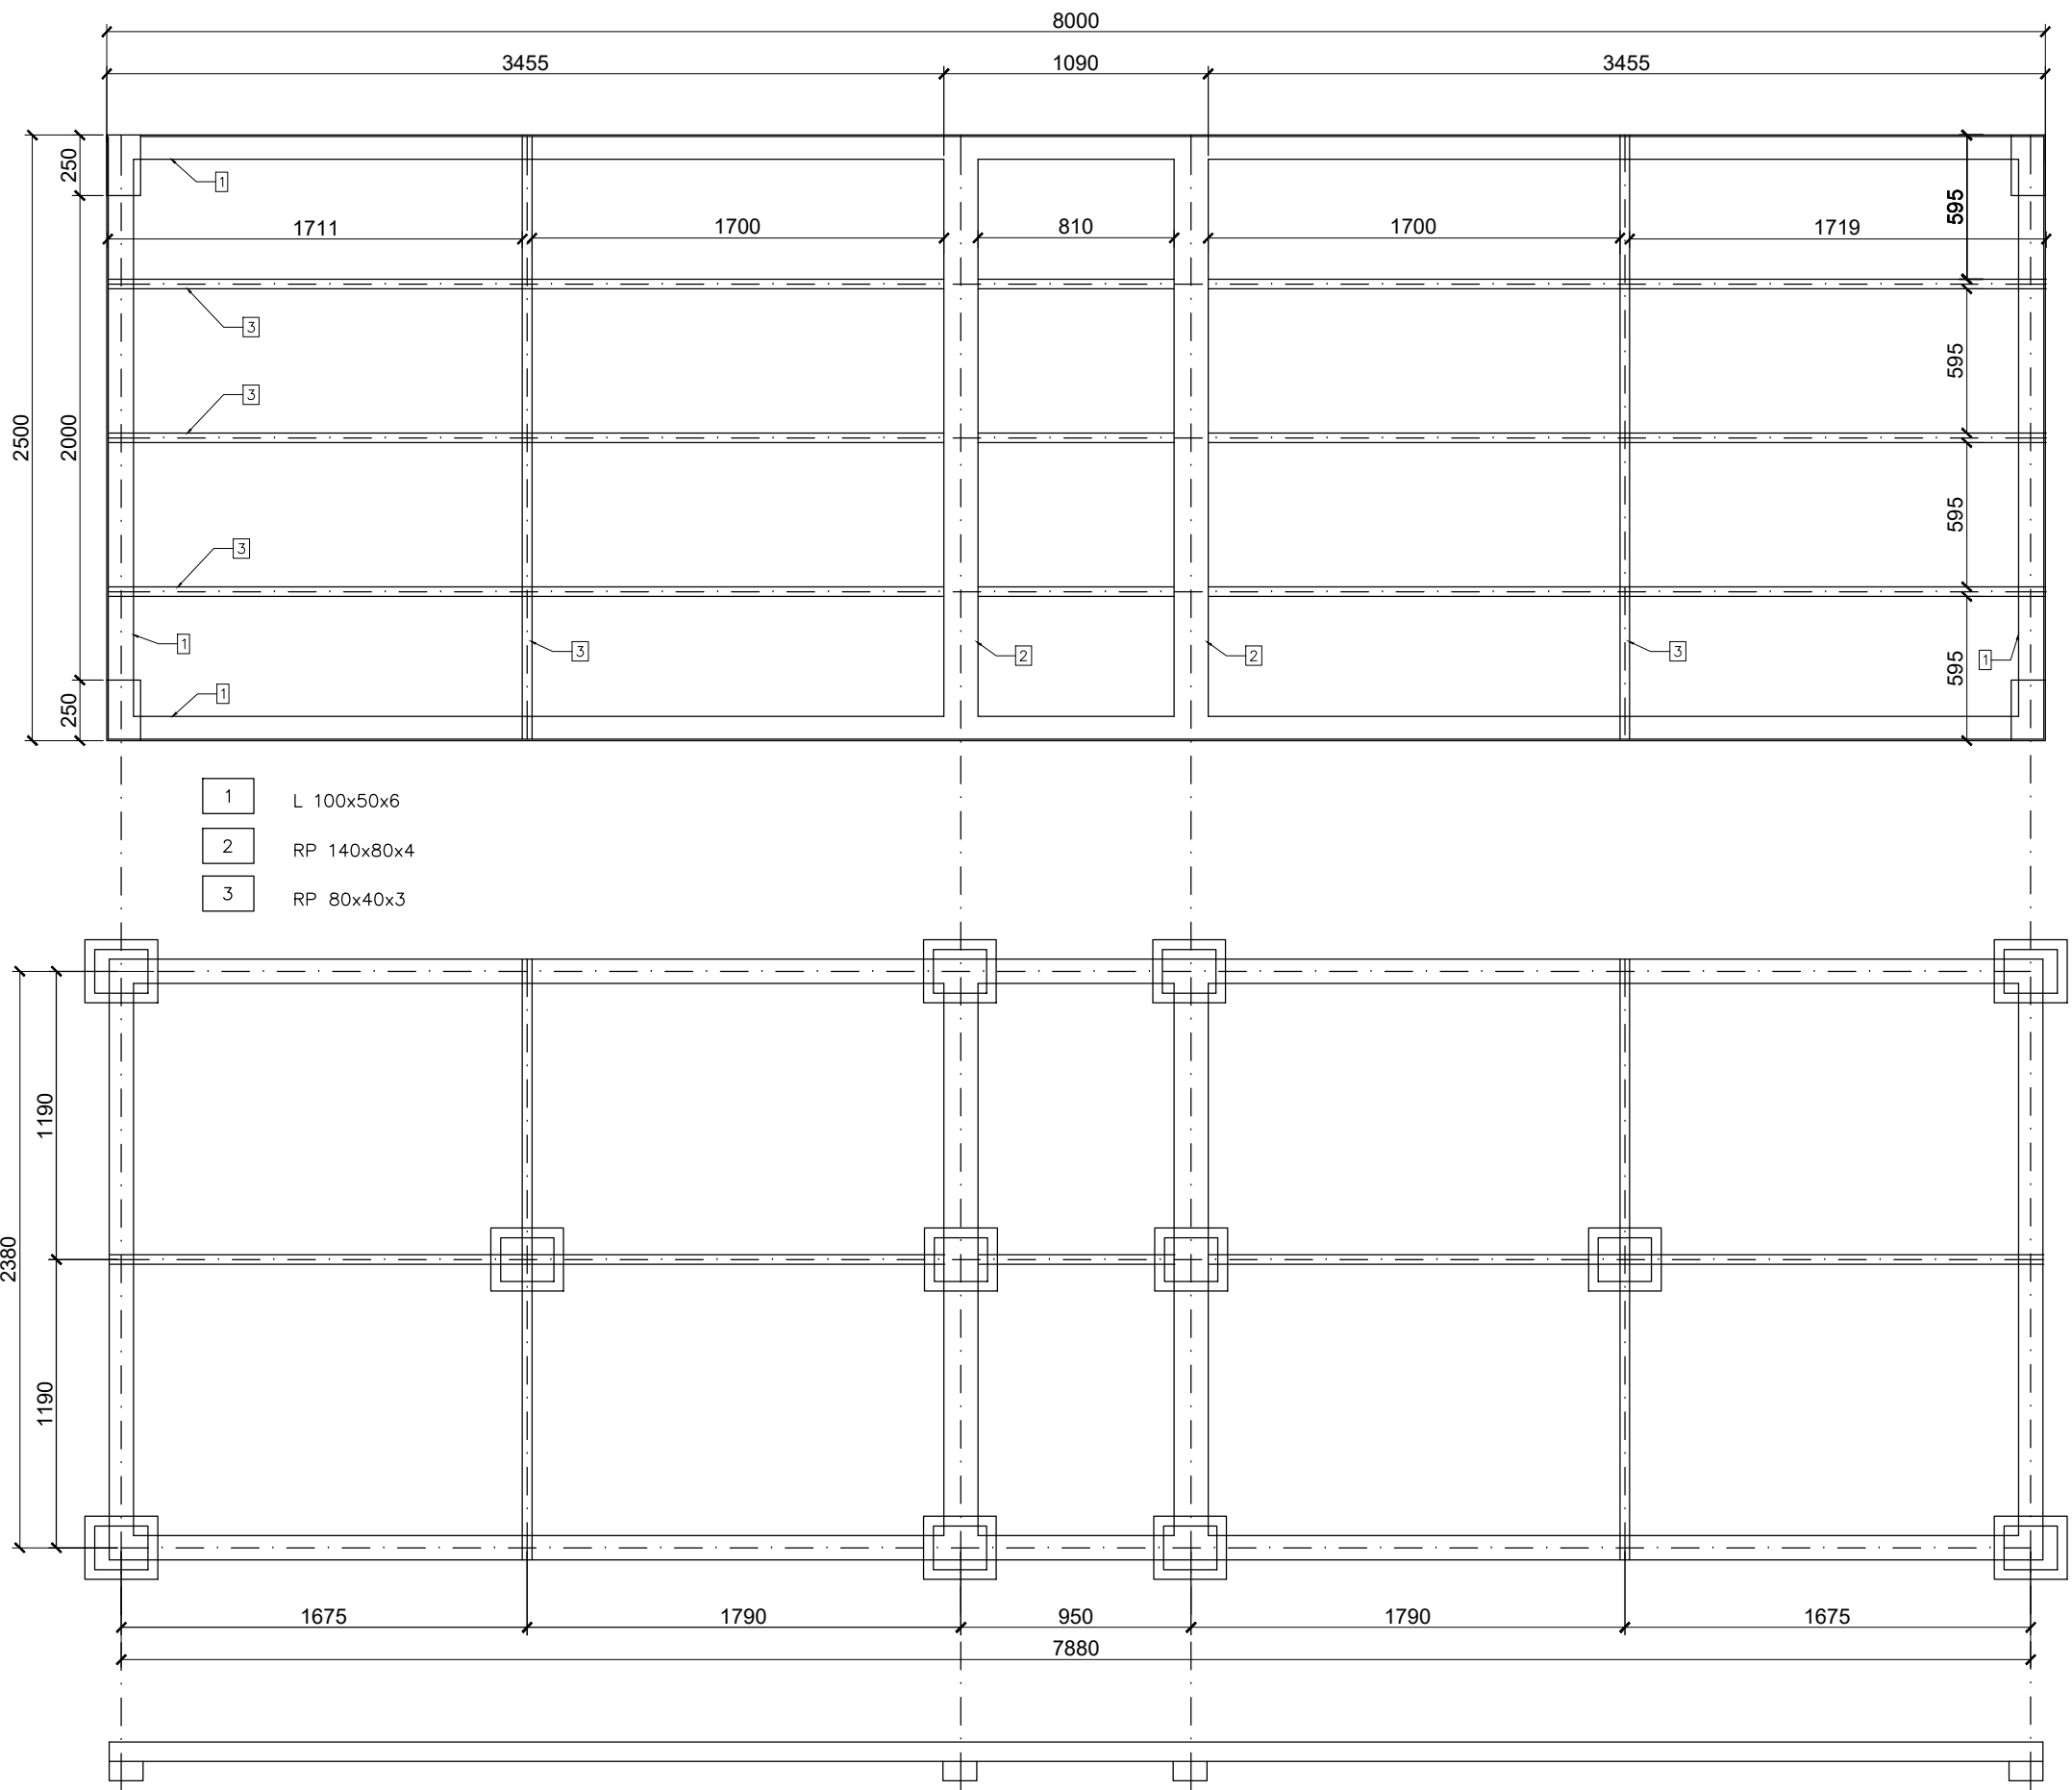

Konstrukcja ramy i posadowienia 5,00x2,85

Konstrukcja ramy i posadowienia 5,00x5,00

- 1 L 100x50x6
- 2 RP 140x80x4
- 3 RP 80x40x3

Konstrukcja ramy i posadowienia 6,00x2,50

Konstrukcja ramy i posadowienia 6,00x2,85

- 1 L 100x50x6
- 2 RP 140x80x4
- 3 RP 80x40x3

Konstrukcja ramy i posadowienia 6,00x5,00

- 1 L 100x50x6
- 2 RP 140x80x4
- 3 RP 80x40x3

Konstrukcja ramy i posadowienia 6,00x5,70

Konstrukcja ramy i posadowienia 7,00x2,50

Konstrukcja ramy i posadowienia 7,00x2,85

Konstrukcja ramy i posadowienia 7,00x5,00

- 1 L 100x50x6
- 2 RP 140x80x4
- 3 RP 80x40x3

Konstrukcja ramy i posadowienia 7,00x5,70

Konstrukcja ramy i posadowienia 8,00x2,50

Konstrukcja ramy i posadowienia 8,00x2,85

- 1 L 100x50x6
- 2 RP 140x80x4
- 3 RP 80x40x3