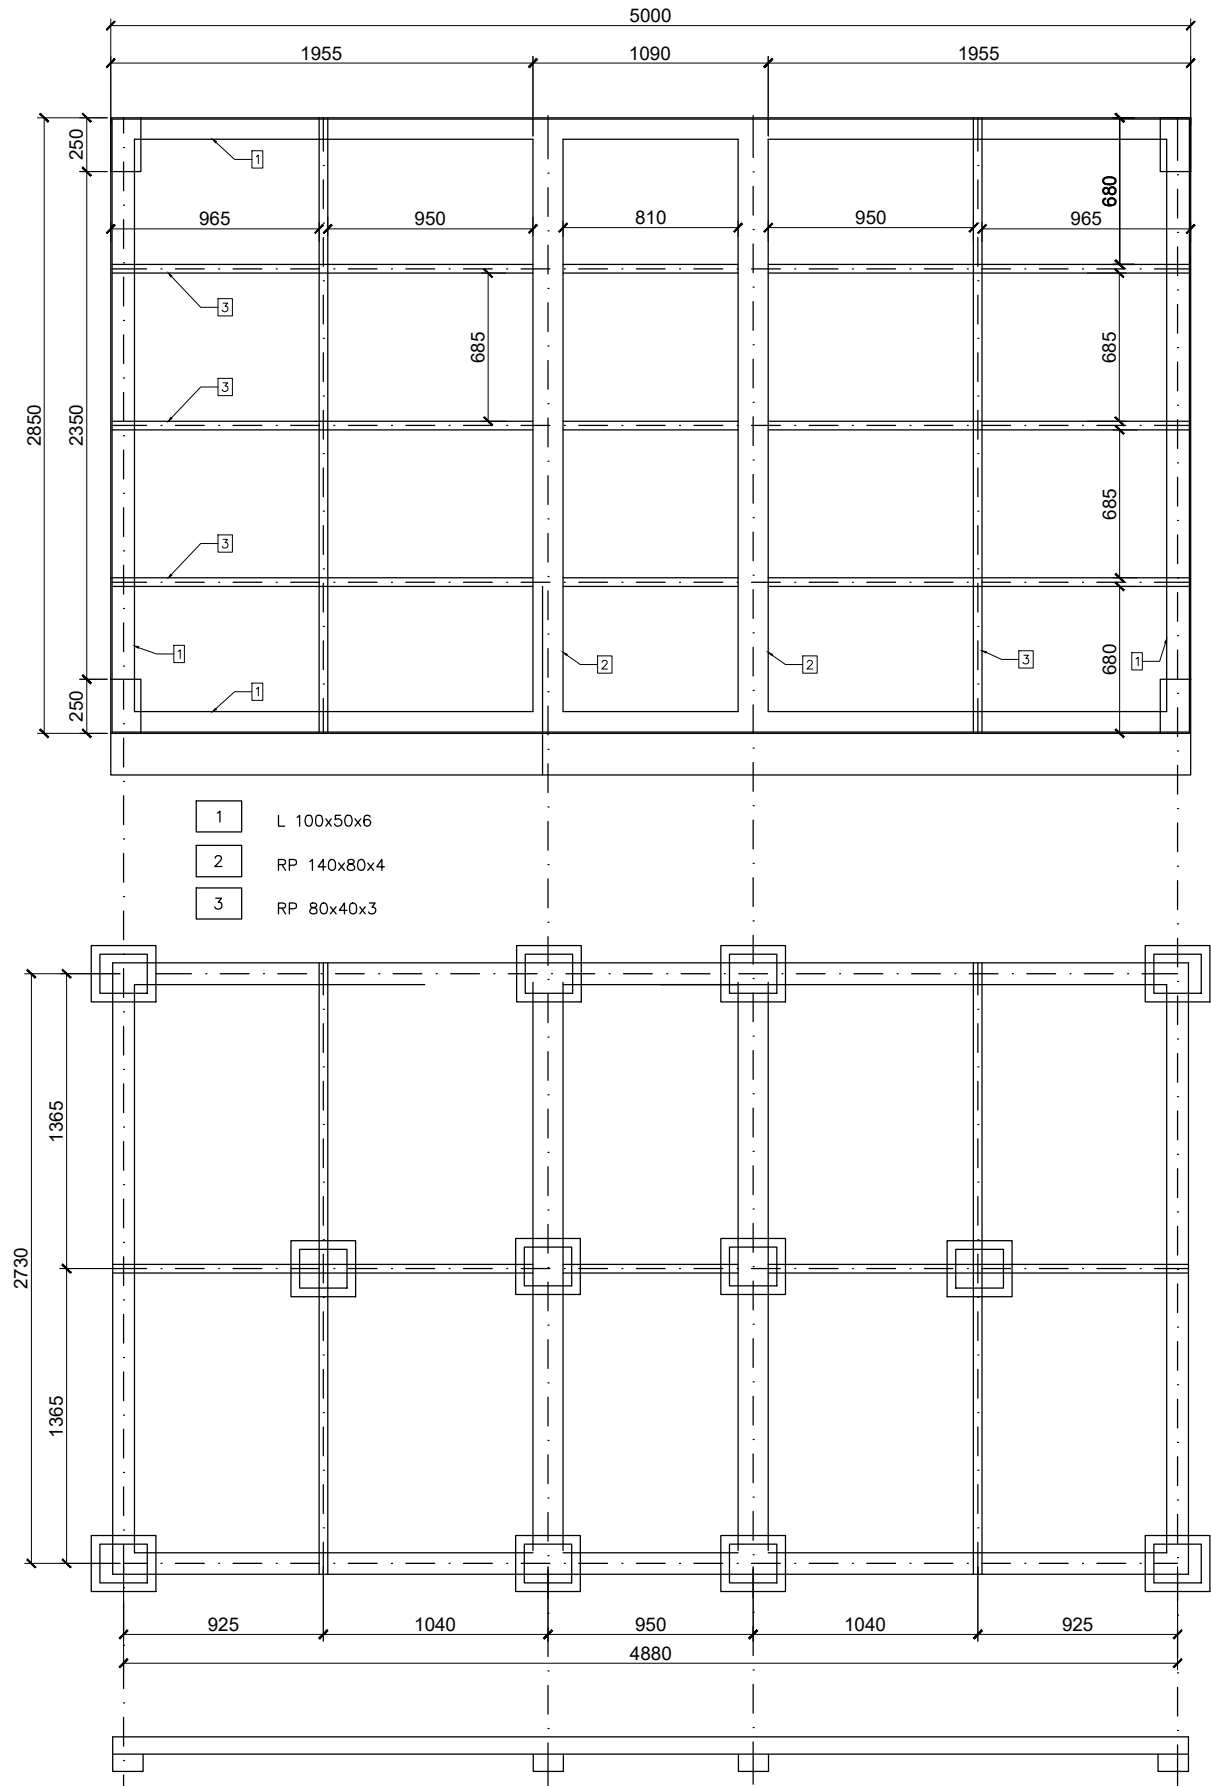

Rama i posadowienie 3,40 x 2,20

Konstrukcja ramy i posadowienia 4,00x2,50

Konstrukcja ramy i posadowienia 4,00x2,85

- 1 L 100x50x6
- 2 RP 140x80x4
- 3 RP 80x40x3

Konstrukcja ramy i posadowienia 5,00x2,50

- 1 L 100x50x6
- 2 RP 140x80x4
- 3 RP 80x40x3

Konstrukcja ramy i posadowienia 5,00x2,85

Konstrukcja ramy i posadowienia 5,00x5,00

- 1 L 100x50x6
- 2 RP 140x80x4
- 3 RP 80x40x3

Konstrukcja ramy i posadowienia 6,00x2,50

Konstrukcja ramy i posadowienia 6,00x2,85

- 1 L 100x50x6
- 2 RP 140x80x4
- 3 RP 80x40x3

Konstrukcja ramy i posadowienia 6,00x5,00

- 1 L 100x50x6
- 2 RP 140x80x4
- 3 RP 80x40x3

Konstrukcja ramy i posadowienia 6,00x5,70

Konstrukcja ramy i posadowienia 7,00x2,50

Konstrukcja ramy i posadowienia 8,00x2,85

- 1 L 100x50x6
- 2 RP 140x80x4
- 3 RP 80x40x3