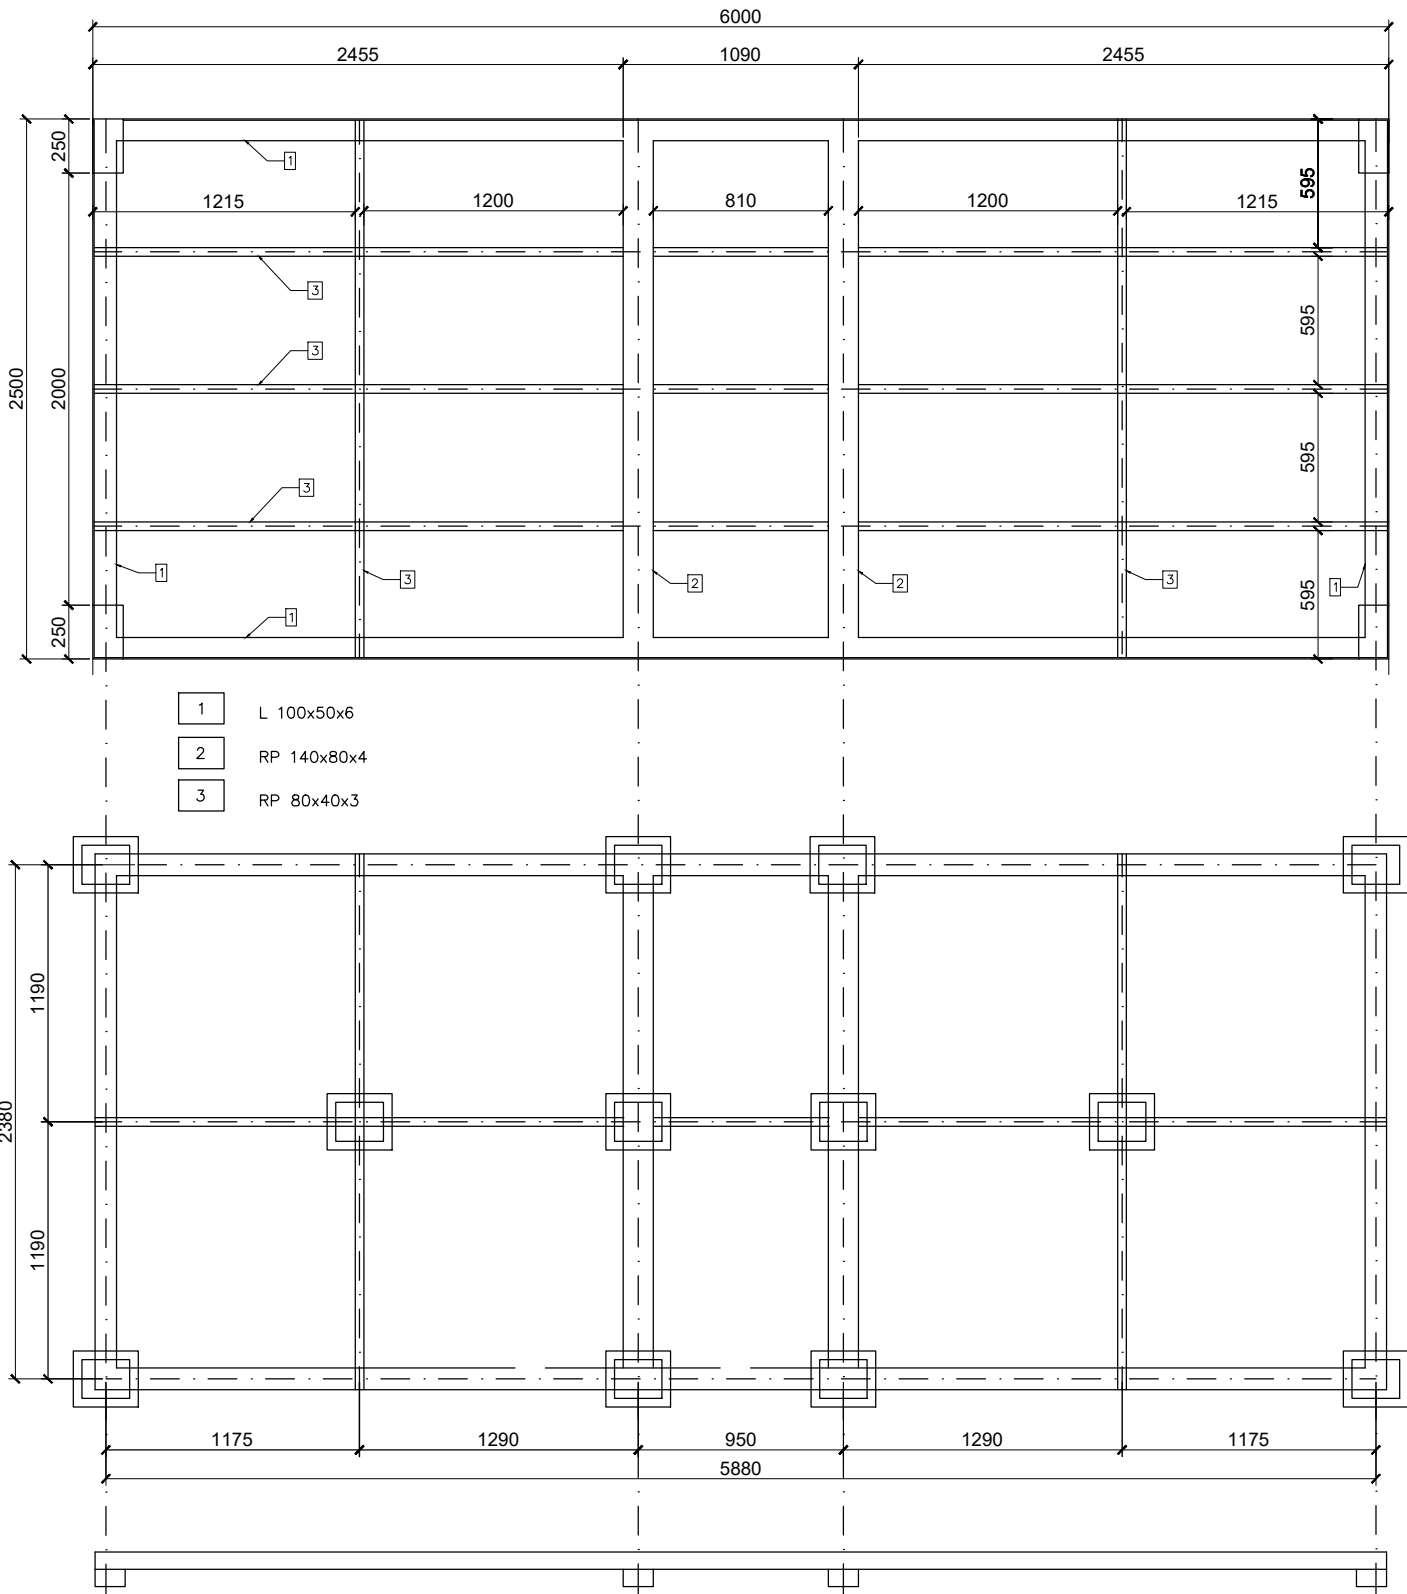

Rama i posadowienie 3,40 x 2,20

Konstrukcja ramy i posadowienia 4,00x2,50

Konstrukcja ramy i posadowienia 4,00x2,85

- 1 L 100x50x6
- 2 RP 140x80x4
- 3 RP 80x40x3

Konstrukcja ramy i posadowienia 5,00x2,50

- 1 L 100x50x6
- 2 RP 140x80x4
- 3 RP 80x40x3

Konstrukcja ramy i posadowienia 5,00x2,85

Konstrukcja ramy i posadowienia 5,00x5,00

- 1 L 100x50x6
- 2 RP 140x80x4
- 3 RP 80x40x3

Konstrukcja ramy i posadowienia 6,00x2,50

Konstrukcja ramy i posadowienia 6,00x2,85

- 1 L 100x50x6
- 2 RP 140x80x4
- 3 RP 80x40x3

Konstrukcja ramy i posadowienia 6,00x5,00

- 1 L 100x50x6
- 2 RP 140x80x4
- 3 RP 80x40x3

Konstrukcja ramy i posadowienia 6,00x5,70

Konstrukcja ramy i posadowienia 7,00x2,50

Konstrukcja ramy i posadowienia 7,00x2,85

Konstrukcja ramy i posadowienia 7,00x5,00

- 1 L 100x50x6
- 2 RP 140x80x4
- 3 RP 80x40x3

Konstrukcja ramy i posadowienia 7,00x5,70

Konstrukcja ramy i posadowienia 8,00x2,50