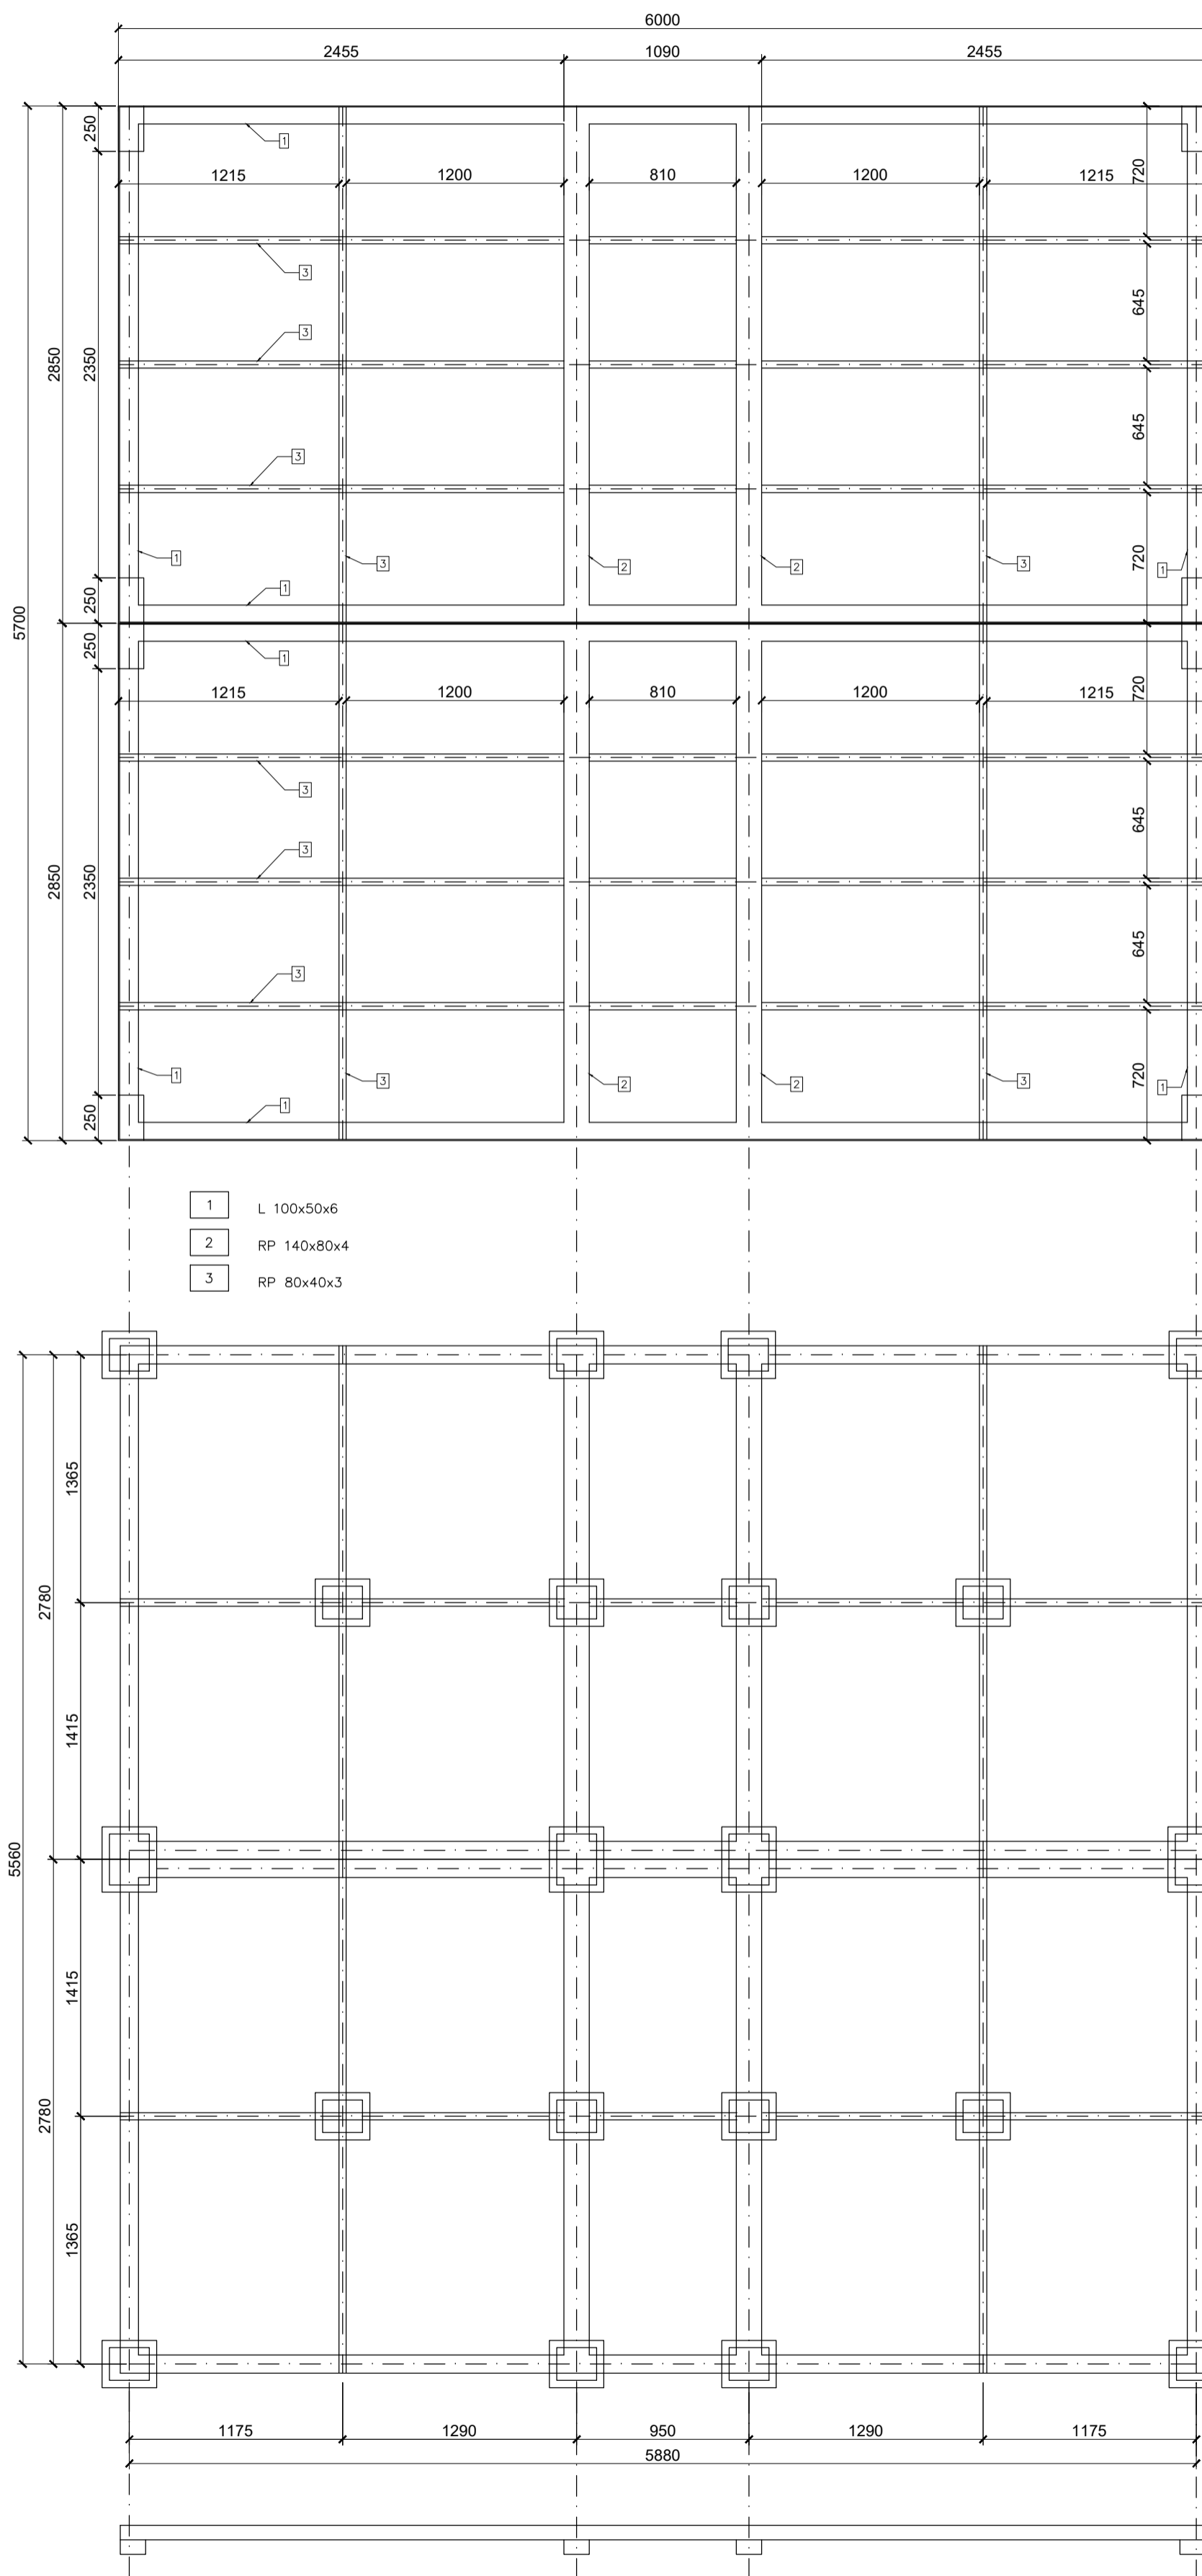

Rama i posadowienie 3,40 x 2,20

Konstrukcja ramy i posadowienia 4,00x2,50

Konstrukcja ramy i posadowienia 4,00x2,85

- 1 L 100x50x6
- 2 RP 140x80x4
- 3 RP 80x40x3

Konstrukcja ramy i posadowienia 5,00x2,50

- 1 L 100x50x6
- 2 RP 140x80x4
- 3 RP 80x40x3

Konstrukcja ramy i posadowienia 5,00x2,85

Konstrukcja ramy i posadowienia 5,00x5,00

- 1 L 100x50x6
- 2 RP 140x80x4
- 3 RP 80x40x3

Konstrukcja ramy i posadowienia 6,00x2,50

Konstrukcja ramy i posadowienia 6,00x2,85

- 1 L 100x50x6
- 2 RP 140x80x4
- 3 RP 80x40x3

Konstrukcja ramy i posadowienia 6,00x5,00

- 1 L 100x50x6
- 2 RP 140x80x4
- 3 RP 80x40x3

Konstrukcja ramy i posadowienia 6,00x5,70

Konstrukcja ramy i posadowienia 7,00x2,50

Konstrukcja ramy i posadowienia 7,00x2,85

Konstrukcja ramy i posadowienia 7,00x5,00

- 1 L 100x50x6
- 2 RP 140x80x4
- 3 RP 80x40x3

Konstrukcja ramy i posadowienia 7,00x5,70

Konstrukcja ramy i posadowienia 8,00x2,50