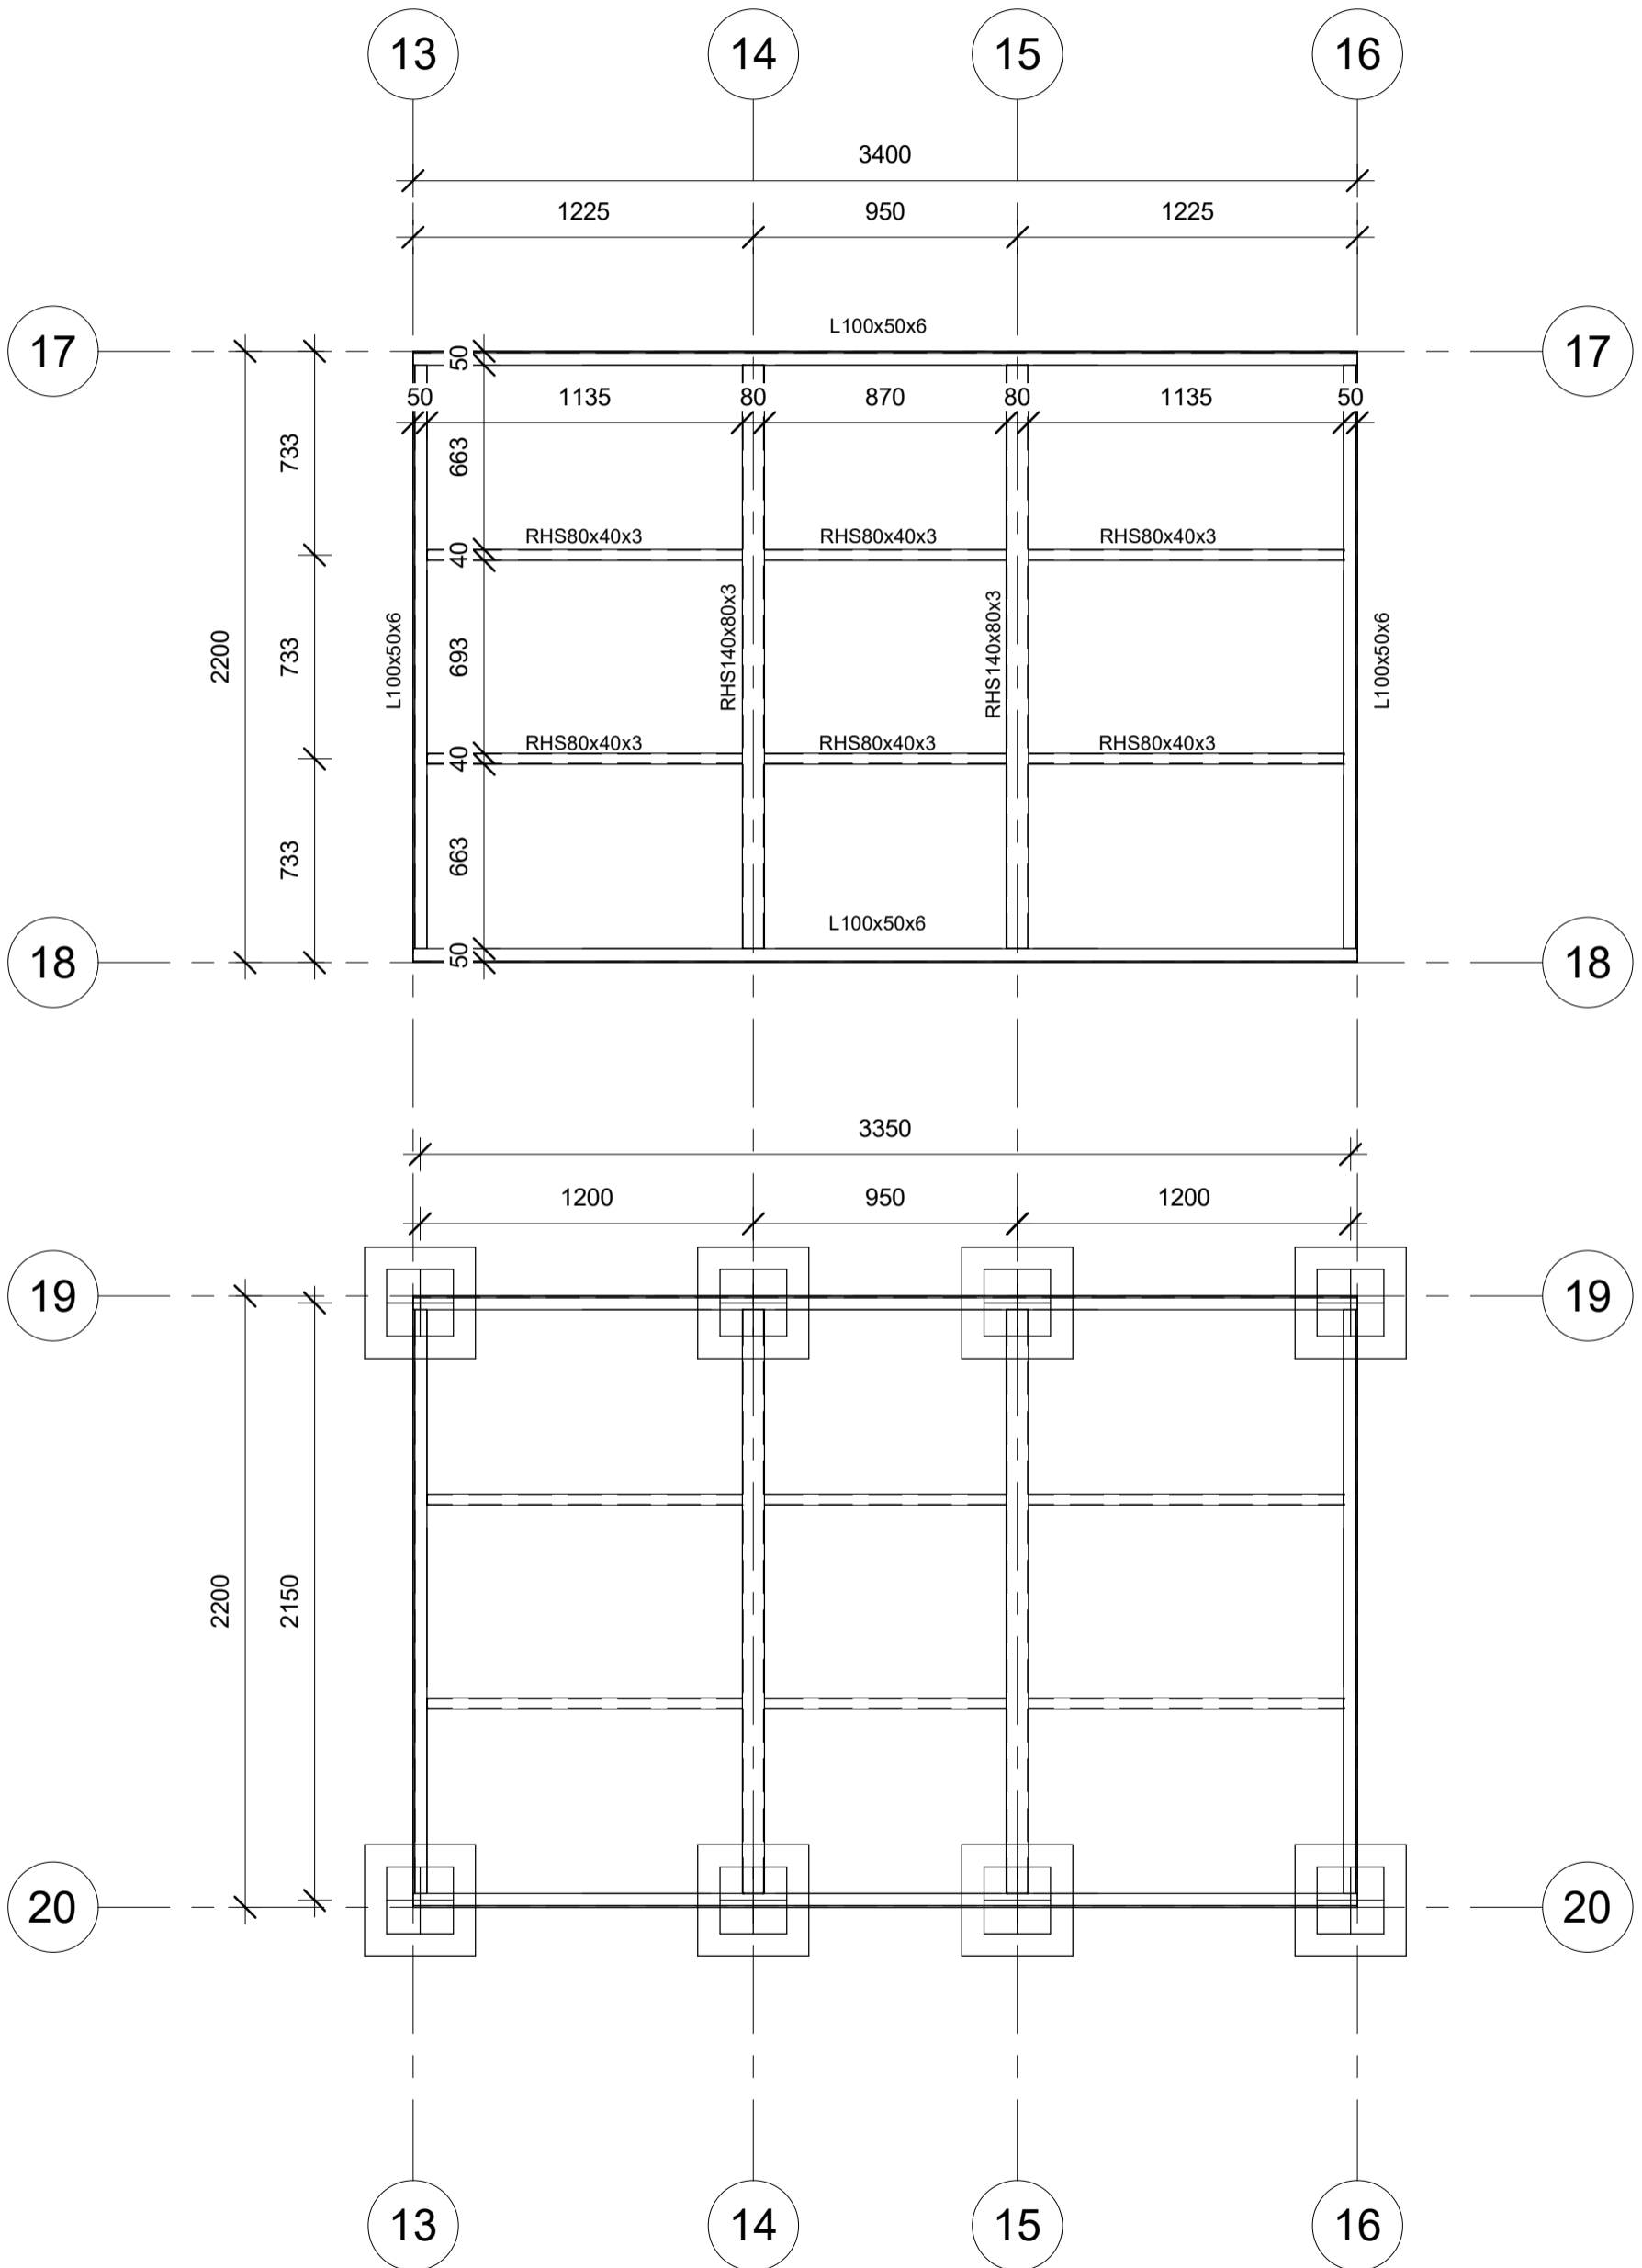

Rama i posadowienie 3,40 x 2,20

Konstrukcja ramy i posadowienia 4,00x2,50

Konstrukcja ramy i posadowienia 4,00x2,85

- 1 L 100x50x6
- 2 RP 140x80x4
- 3 RP 80x40x3

Konstrukcja ramy i posadowienia 5,00x2,50

- 1 L 100x50x6
- 2 RP 140x80x4
- 3 RP 80x40x3

Konstrukcja ramy i posadowienia 5,00x2,85

Konstrukcja ramy i posadowienia 5,00x5,00

- 1 L 100x50x6
- 2 RP 140x80x4
- 3 RP 80x40x3

Konstrukcja ramy i posadowienia 6,00x2,50

Konstrukcja ramy i posadowienia 6,00x2,85

- 1 L 100x50x6
- 2 RP 140x80x4
- 3 RP 80x40x3

Konstrukcja ramy i posadowienia 6,00x5,00

- 1 L 100x50x6
- 2 RP 140x80x4
- 3 RP 80x40x3

Konstrukcja ramy i posadowienia 6,00x5,70

Konstrukcja ramy i posadowienia 7,00x2,50

Konstrukcja ramy i posadowienia 8,00x2,85

- 1 L 100x50x6
- 2 RP 140x80x4
- 3 RP 80x40x3